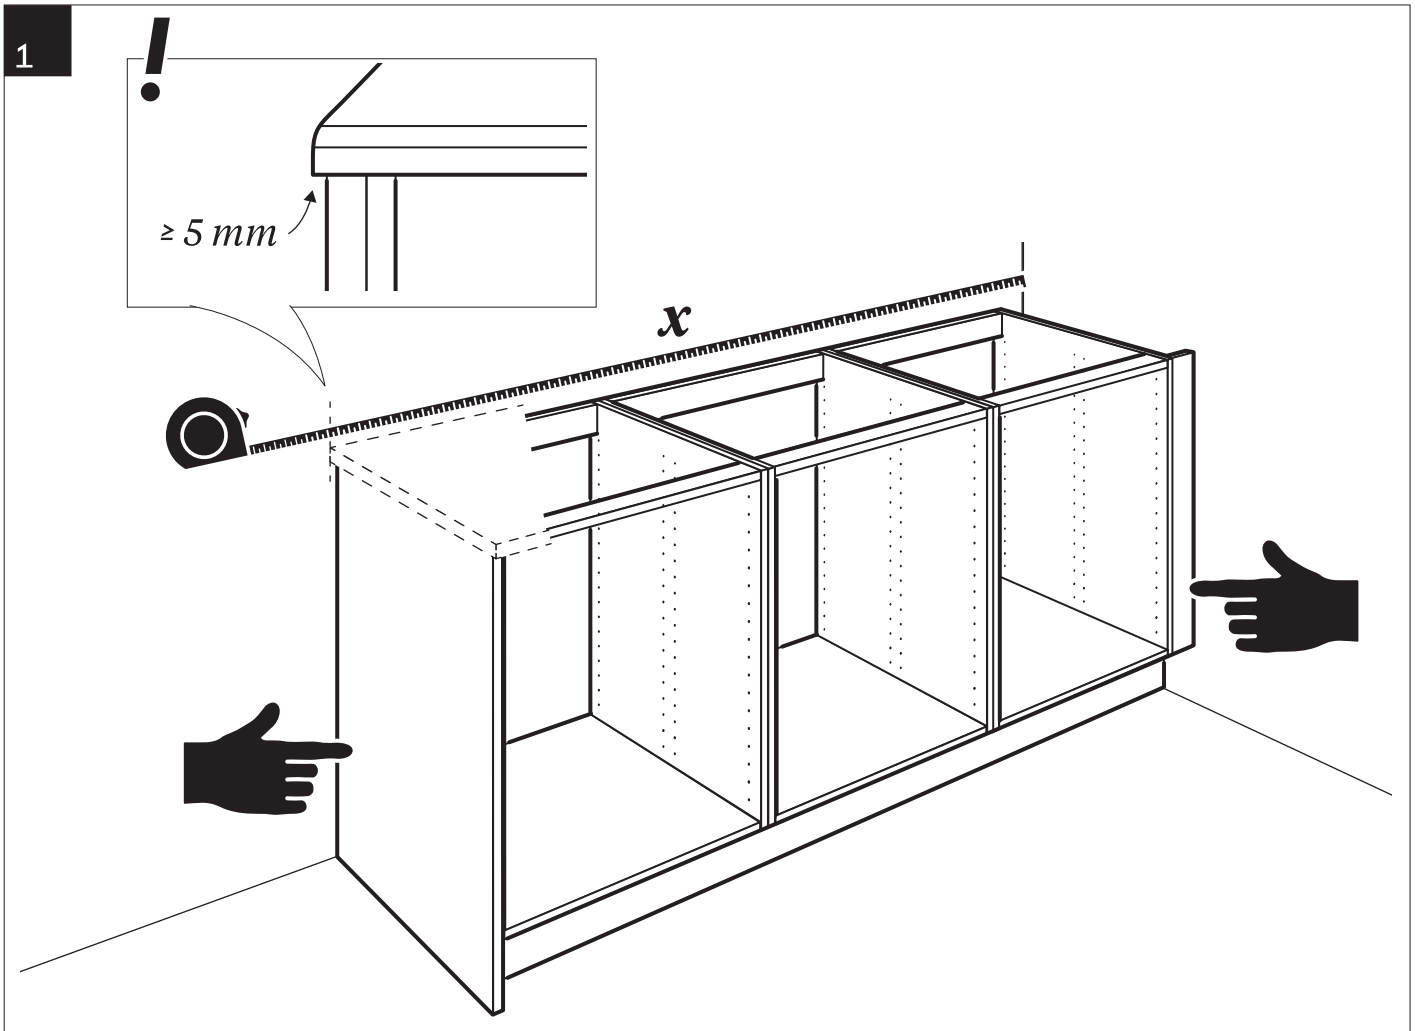

**SE** Bänkskiva massivträ

**DK** Træ bordplader

**NO** Benkeplate i heltre

**FI** Massiivipuutyötasot

**EN** Wood countertops

E11300004565

max 300 mm

max 600 mm