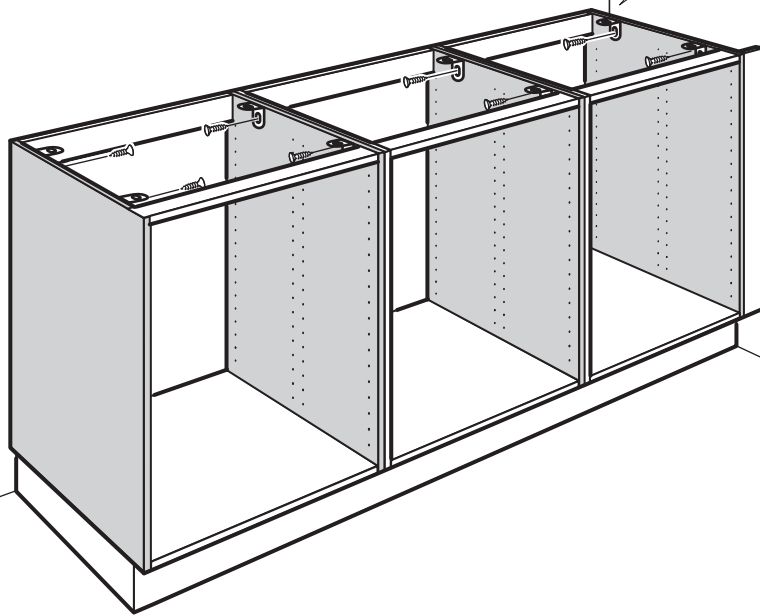

**SE** Bänkskiva massivträ

**DK** Træ bordplader

**NO** Benkeplate i heltre

**FI** Massiivipuutyötasot

**EN** Wood countertops

E11300004565

max 300 mm

max 600 mm

3

4

6 A

6 B

7

8 A

8 B

8 C