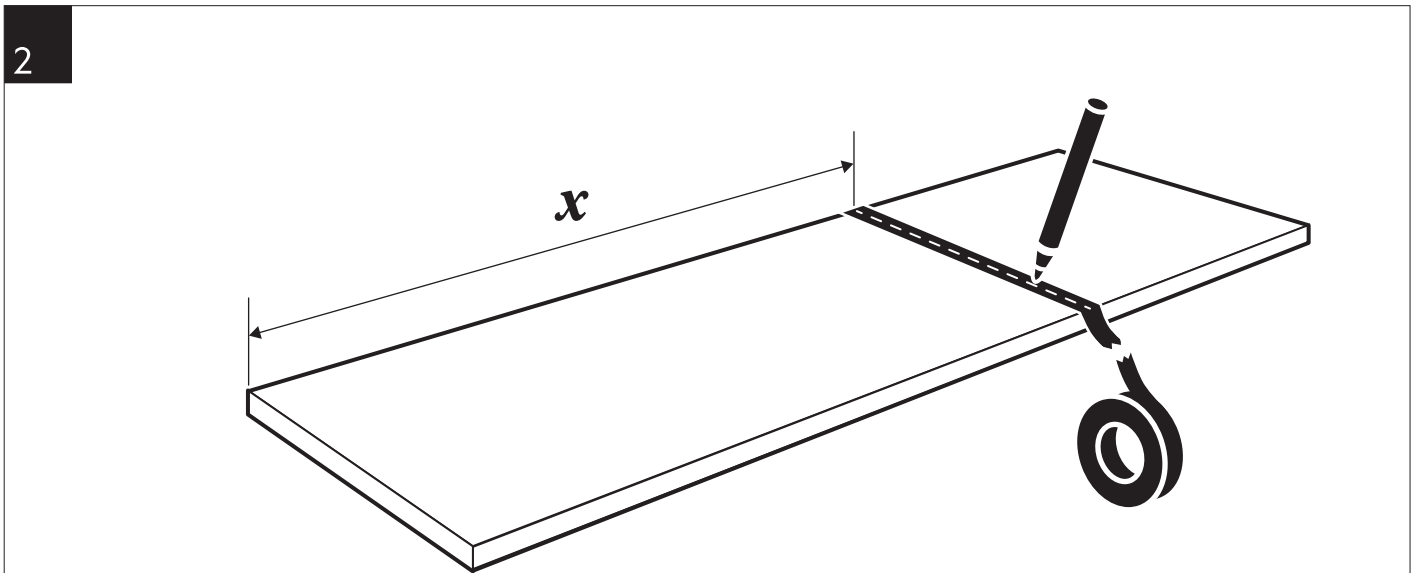

**SE** Bänkskiva massivträ

**DK** Træ bordplader

**NO** Benkeplate i heltre

**FI** Massiivipuutyötasot

**EN** Wood countertops

E11300004565

max 300 mm

max 600 mm