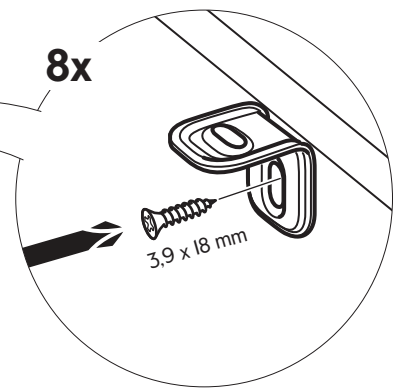

**SE** Bänkskiva massivträ

**DK** Træ bordplader

**NO** Benkeplate i heltre

**FI** Massiivipuutyötasot

**EN** Wood countertops

E11300004565

max 300 mm

max 600 mm

3

4

6 A

6 B

7

8 A

8 B

8 C