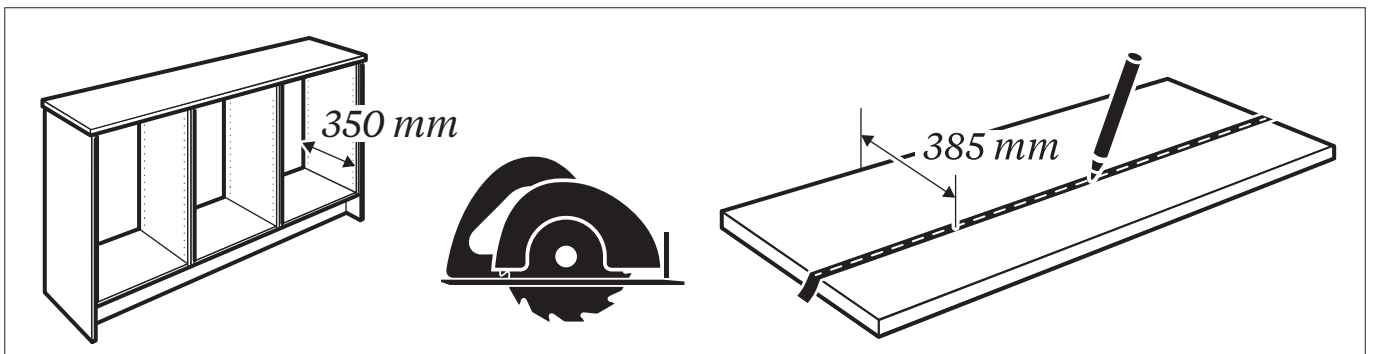

**SE** Bänkskiva massivträ

**DK** Træ bordplader

**NO** Benkeplate i heltre

**FI** Massiivipuutyötasot

**EN** Wood countertops

E11300004565

max 300 mm

max 600 mm