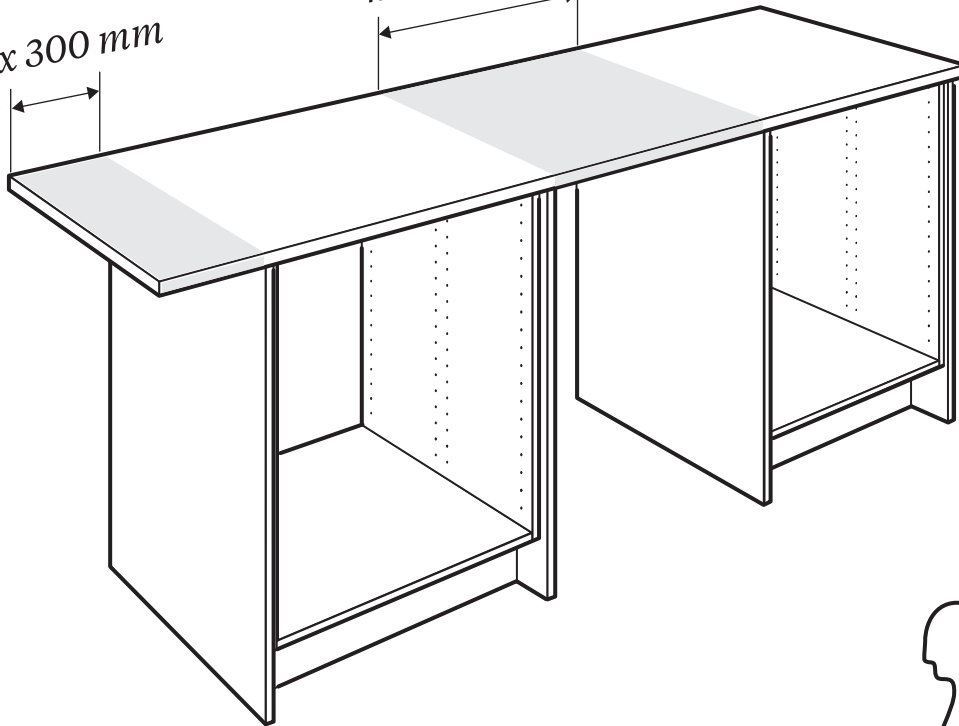

**SE** Bänkskiva massivträ

**DK** Træ bordplader

**NO** Benkeplate i heltre

**FI** Massiivipuutyötasot

**EN** Wood countertops

E11300004565

max 300 mm

max 600 mm