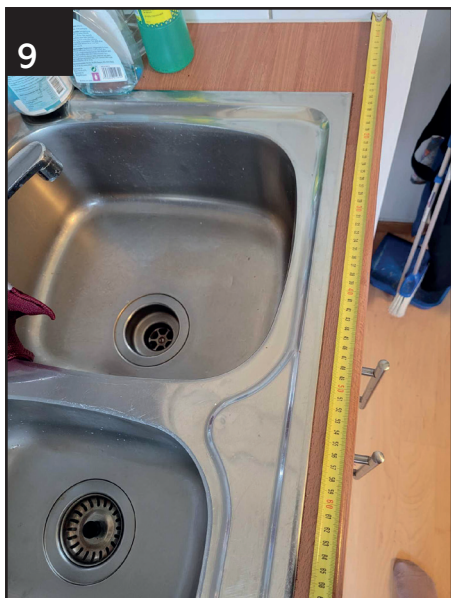

10

Worktop Overview

kedje	Elkjøp	Seller	Kari N.	Order. nr Elguide
kundnavn	Ola Normann	butikk	0001 Elkjøp Store	Order. nr SAP
navn på offerter		Kontakt Email		1234567891

DESKFORM - 524000 SOLID WOOD WHITE OAK	DESKFORM - 524002 LAMINATE 4312-WH QUEBEC OAK
1515	119
610	610
40	40

11

Åsveien 41, 1661 Kolvøy
0135 32 000 www.elkjop.no

Foretaksregisteret
Bank: 6005 06 33198

Fredrikstad
Unik ID: 690CVR7U

Kopi
FAKTURA 0001 1231231

Ola Normann
Olas vei 1
0123 Oslo

Ordrenr.: 1234567
Selger: Kari Norm
Telefon: 12345678
Levering: Grossist 12345 (7654321)
Anmerkn.: Ringeklokke på høyre side

Varekode	Beskrivelse	Ldato	Pris	Ant	Beløp
Ordrebekreftelse					
Ola Normann	Ordrenummer	1234567891			
Olas vei 1	Dato/Tid	01.09.23, 09:23			
0123 Oslo	Selger	Kari Normann			
	Butikk	Elkjøp			
	Leveringsinfo				
	Telefon:	12345678			

DELKITCHSITE 21st April 2023 at 09:00 - 13:00

Produkt	Beskrivelse	Pris	Rabatt	Antall	Total	Moms

Ved manglende dokumentation vil reklamationen blive afvist med en redegørelse for, hvad der eventuelt mangler, for at reklamationen kan vurderes. Sagsbehandlingstiden og eventuel udbedring vil da nødvendigvis tage lidt længere tid. Hvis du er i tvivl om nogle af kravene eller har andre spørgsmål, er vores kundecenter klar til at hjælpe dig. Vi anbefaler at læse hele vedligeholdelsesmanualen, der fulgte med dit produkt.

Med venlig hilsen
Epoq