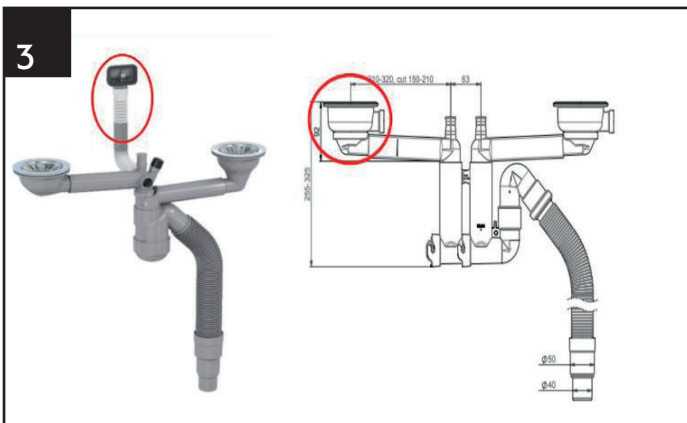

- Kvittering/ordrebekræftelse ved køb (se billede 11)
- Se eksempler på billeder, vi skal bruge for at kunne behandle din reklamation hurtigt og præcist.

Billedeksempler