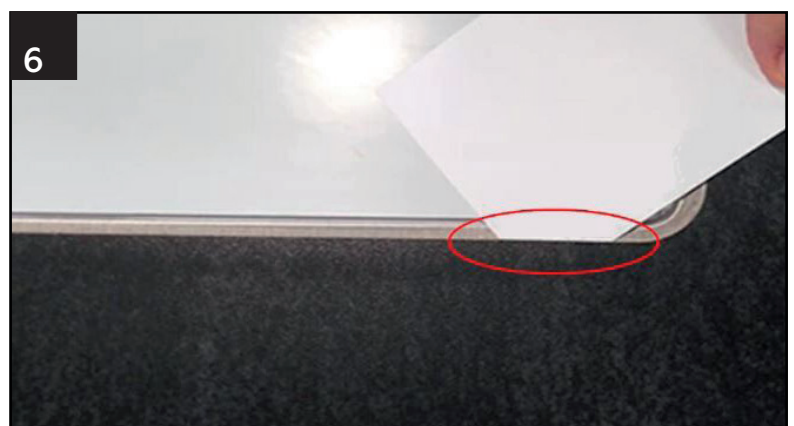

- Kvittering/ordrebekræftelse ved køb (se billede 11)
- Se eksempler på billeder, vi skal bruge for at kunne behandle din reklamation hurtigt og præcist.

Billedeksempler