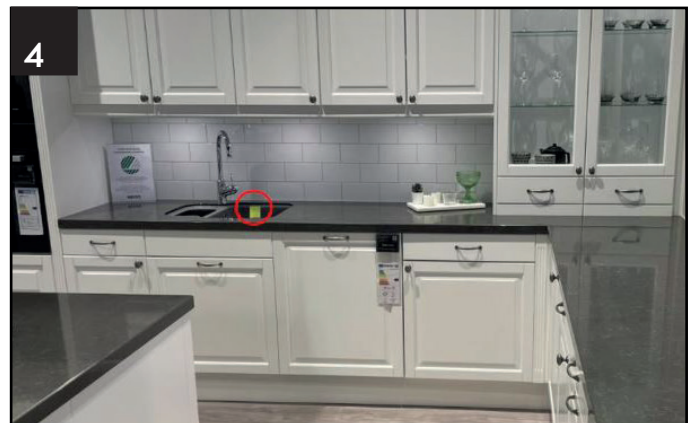

- Kvittering/ordrebekræftelse ved køb (se billede 11)
- Se eksempler på billeder, vi skal bruge for at kunne behandle din reklamation hurtigt og præcist.

Billedeksempler