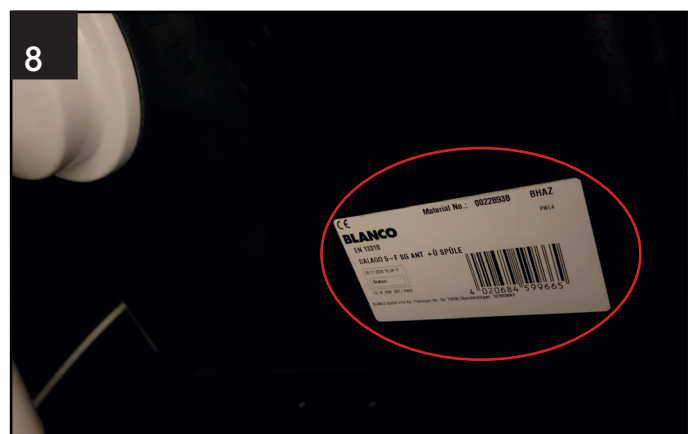

- Kvittering/ordrebekræftelse ved køb (se billede 11)
- Se eksempler på billeder, vi skal bruge for at kunne behandle din reklamation hurtigt og præcist.

Billedeksempler