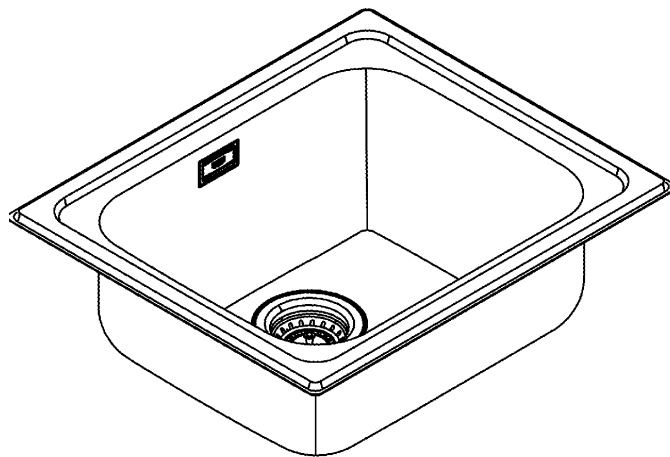

epoq

Dokumentationsvejledning for reklamation

Vaske