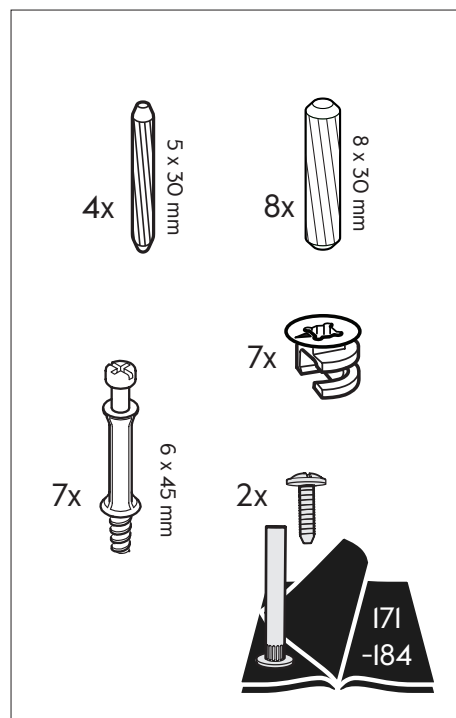

EN

Corner base cabinet 90

assembled with

E55009007002

E55009007005

90x70

CLICK

7

8

CLICK

9

CLICK

10

11

12

13