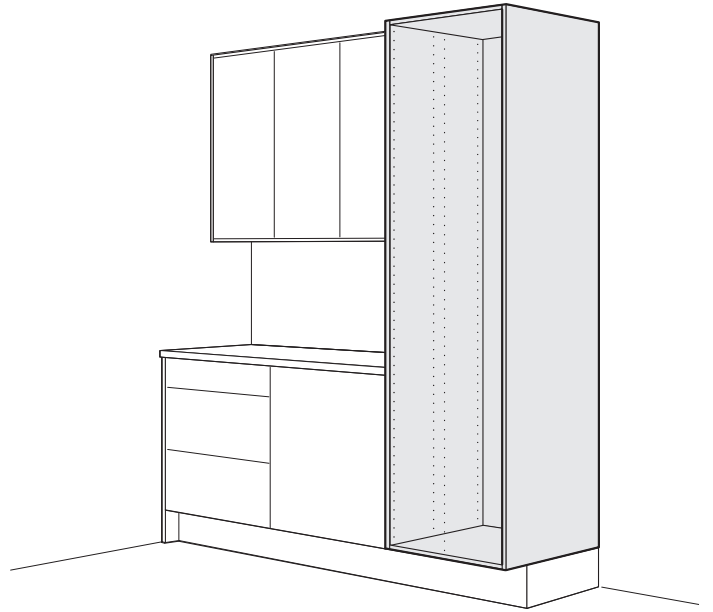

SE Högskåp

DK Højskab

NO Høyskap

FI Korkea kaappi

EN Tall unit

assembled with

E65704019502	E65804021702	E65805021702	E65706019502	E65805021702
E65704019505	E65804021705	E65805021705	E65706019505	E65806021705
40x195	40x217	50x217	60x195	60x217

CLICK

2

3

4

5

CLICK