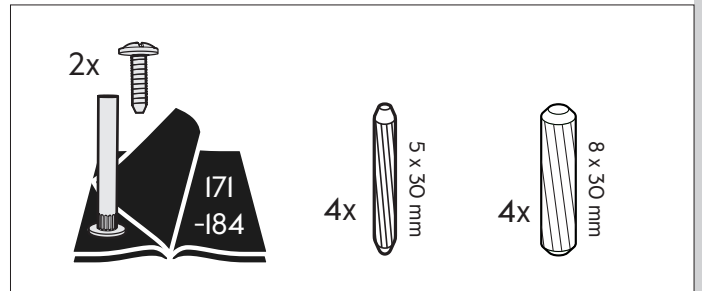

SE Högskåp

DK Højskab

NO Høyskap

FI Korkea kaappi

EN Tall unit

assembled with

E65704019502	E65804021702	E65805021702	E65706019502	E65805021702
E65704019505	E65804021705	E65805021705	E65706019505	E65806021705
40x195	40x217	50x217	60x195	60x217

CLICK

2

3

4

5

CLICK