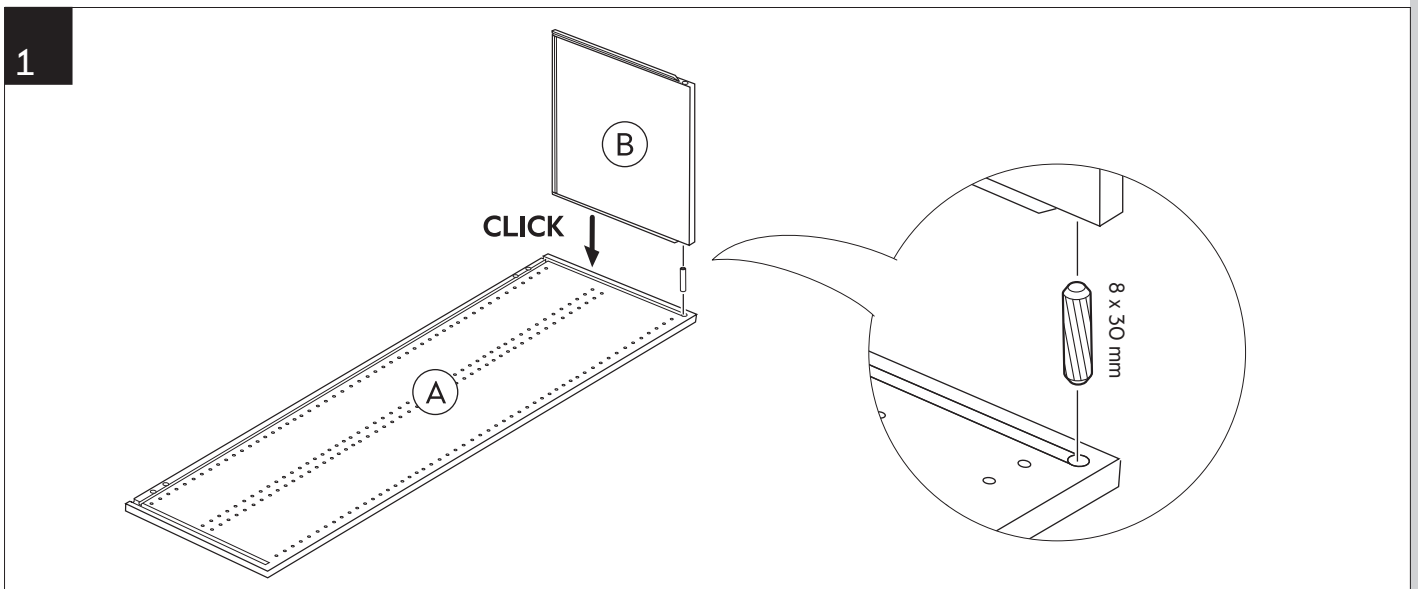

SE Högskåp

DK Højskab

NO Høyskap

FI Korkea kaappi

EN Tall unit

assembled with

E65704019502	E65804021702	E65805021702	E65706019502	E65805021702
E65704019505	E65804021705	E65805021705	E65706019505	E65806021705
40x195	40x217	50x217	60x195	60x217