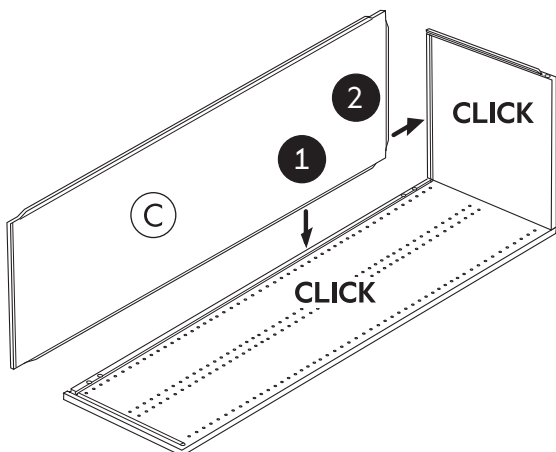

SE Högskåp

DK Højskab

NO Høyskap

FI Korkea kaappi

EN Tall unit

assembled with

E65704019502	E65804021702	E65805021702	E65706019502	E65805021702
E65704019505	E65804021705	E65805021705	E65706019505	E65806021705
40x195	40x217	50x217	60x195	60x217

CLICK

2

3

4

5

CLICK