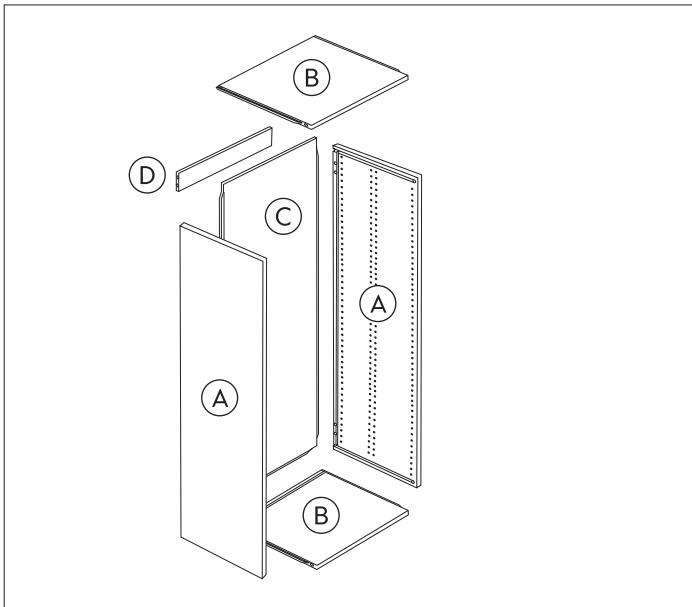

SE Högskåp

DK Højskab

NO Høyskap

FI Korkea kaappi

EN Tall unit

assembled with

E65704019502	E65804021702	E65805021702	E65706019502	E65805021702
E65704019505	E65804021705	E65805021705	E65706019505	E65806021705
40x195	40x217	50x217	60x195	60x217