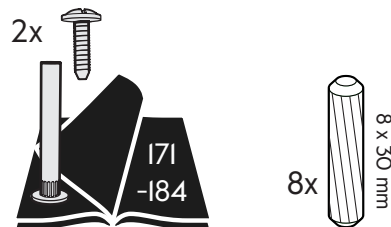

SE Horisontellt väggskåp

DK Liggende overskab

NO Horisontalt veggskap

FI Vaakasuora Seinäkaappi

EN Horizontal wall cabinet

assembled with

E55304003102	E55306003102	E55607004002	E55609204002
E55304003105	E55306003105	E55607004005	E55609204005
40x31	60x31	70x40	92x40