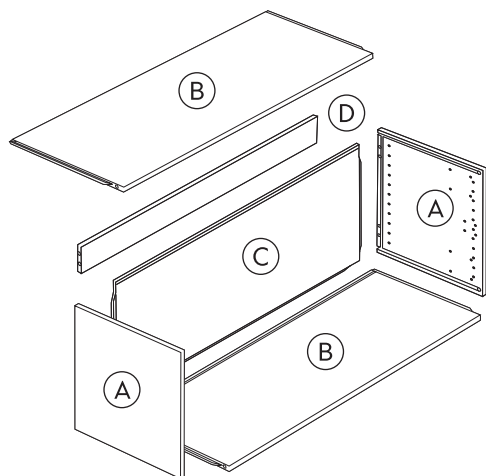

SE Horisontellt väggskåp

DK Liggende overskab

NO Horisontalt veggskap

FI Vaakasuora Seinäkaappi

EN Horizontal wall cabinet

assembled with

E55304003102	E55306003102	E55607004002	E55609204002
E55304003105	E55306003105	E55607004005	E55609204005
40x31	60x31	70x40	92x40