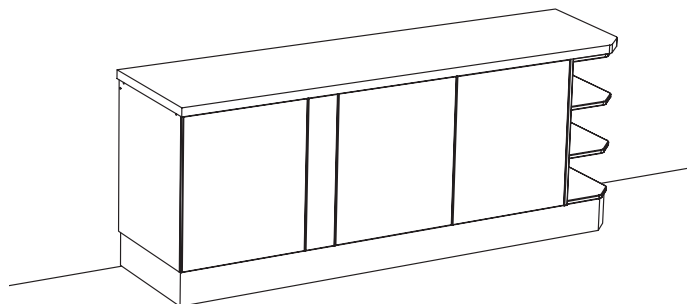

SE Horisontellt väggskåp

DK Liggende overskab

NO Horisontalt veggskap

FI Vaakasuora Seinäkaappi

EN Horizontal wall cabinet

assembled with

E55304003102	E55306003102	E55607004002	E55609204002
E55304003105	E55306003105	E55607004005	E55609204005
40x31	60x31	70x40	92x40