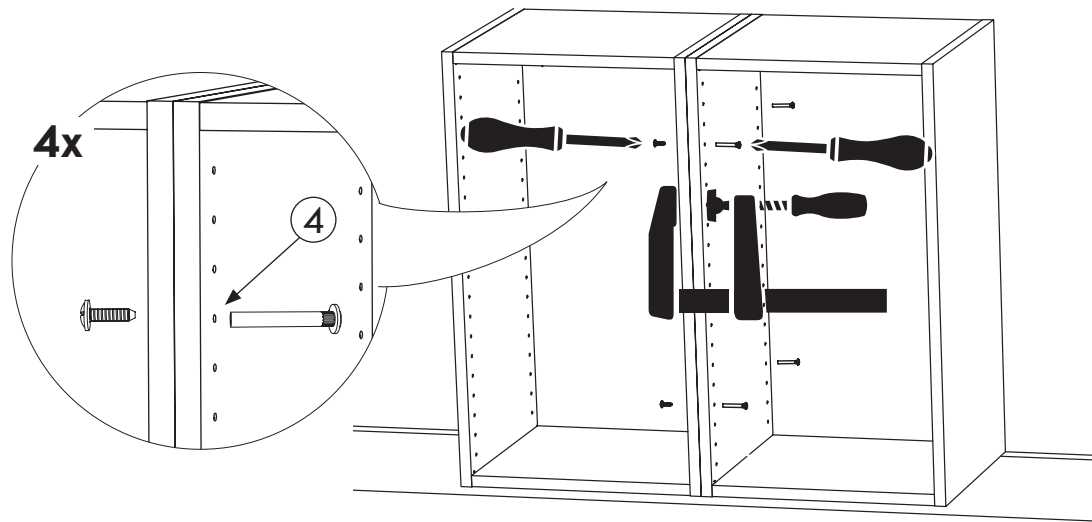

FI Asennusruuvit ja kiinnityslistat eivät sisälly pakkaukseen. Käytä seinätyyppiin sopivia ruuveja.

EN Mounting screws and wall strips are not included. Use screws adapted to wall type.

4

5

6

CLICK

7

- SE** Monteringskrav medföljer ej. Använd skruv anpassad till väggtyp.
DK Monteringskraver medfølger ikke. Brug skruer der passer til vægtypen.
NO Monteringskraver medfølger ikke. Bruk skruer tilpasset veggtype.
FI Asennusruuvit eivät sisälly. Käytä seinätyyppiin sopivia ruuveja.
EN Mounting screws are not included. Use screws adapted to wall type.

8

9

10

11

12

13

- SE** Monteringsskruv medföljer ej. Använd skruv anpassad til väggtyp.
- DK** Monteringsskruer medfølger ikke. Brug skruer der passer til vægtypen.
- NO** Monteringsskruer medfølger ikke. Bruk skruer tilpasset veggtype.
- FI** Asennussruuvit eivät sisälly. Käytä seinätyyppiin sopivia ruuveja.
- EN** Mounting screws are not included. Use screws adapted to wall type.