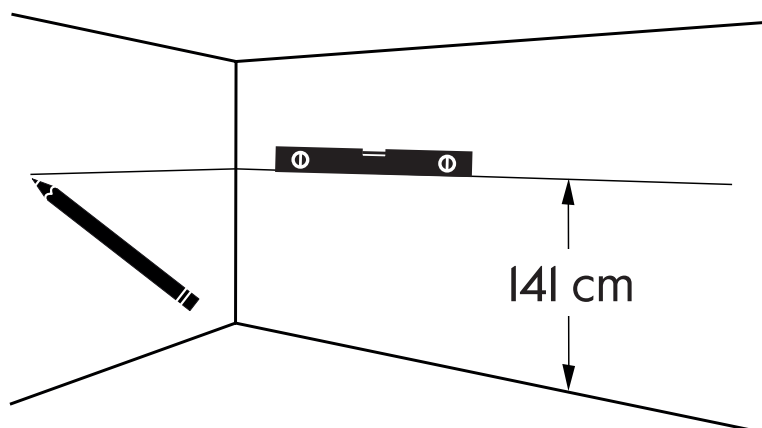

EN

Install Click wall cabinet

1

2

3

SE Monteringskrav och lister medföljer ej. Använd skruv anpassad till väggtyp.

DK Monteringskraver og lister medfølger ikke. Brug skruer der passer til vægtypen.

NO Monteringskraver og lister medfølger ikke. Bruk skruer tilpasset veggtype.