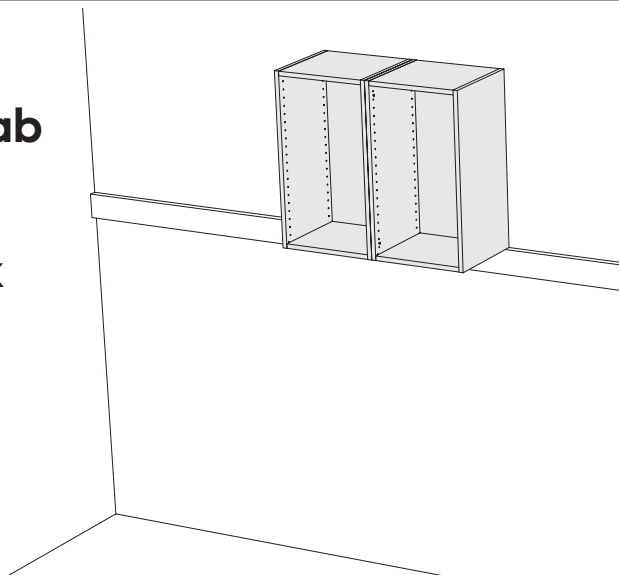

EN

Install Click wall cabinet

1

2

3

SE Monteringskrav och lister medföljer ej. Använd skruv anpassad till väggtyp.

DK Monteringskraver og lister medfølger ikke. Brug skruer der passer til vægtypen.

NO Monteringskraver og lister medfølger ikke. Bruk skruer tilpasset veggtype.