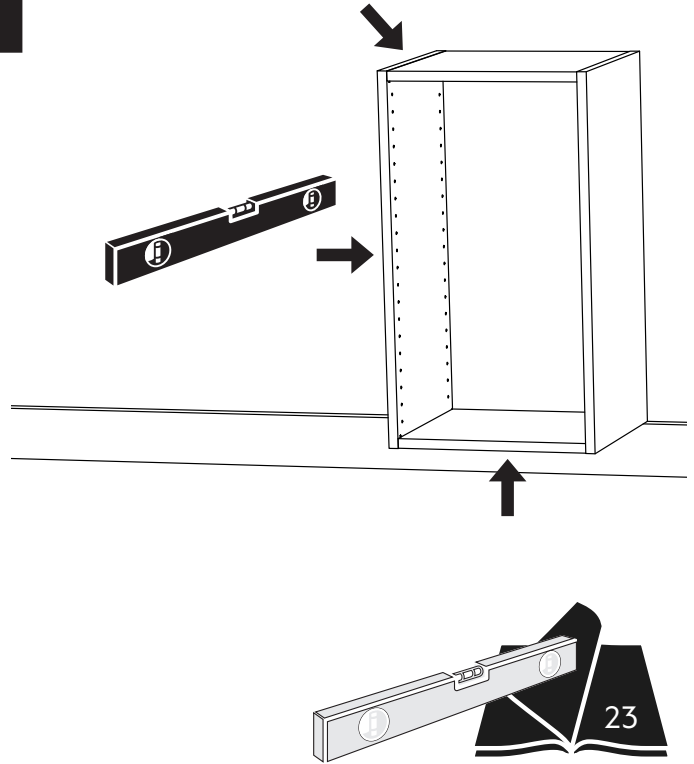

EN

Install Click wall cabinet

1

2

3

SE Monteringskrav och lister medföljer ej. Använd skruv anpassad till väggtyp.

DK Monteringskraver og lister medfølger ikke. Brug skruer der passer til vægtypen.

NO Monteringskraver og lister medfølger ikke. Bruk skruer tilpasset veggtype.

FI Asennusruuvit ja kiinnityslistat eivät sisälly pakkaukseen. Käytä seinätyyppiin sopivia ruuveja.

EN Mounting screws and wall strips are not included. Use screws adapted to wall type.

4

5

6

CLICK

7

- SE** Monteringskrav medföljer ej. Använd skruv anpassad till väggtyp.
DK Monteringskraver medfølger ikke. Brug skruer der passer til vægtypen.
NO Monteringskraver medfølger ikke. Bruk skruer tilpasset veggtype.
FI Asennusruuvit eivät sisälly. Käytä seinätyyppiin sopivia ruuveja.
EN Mounting screws are not included. Use screws adapted to wall type.