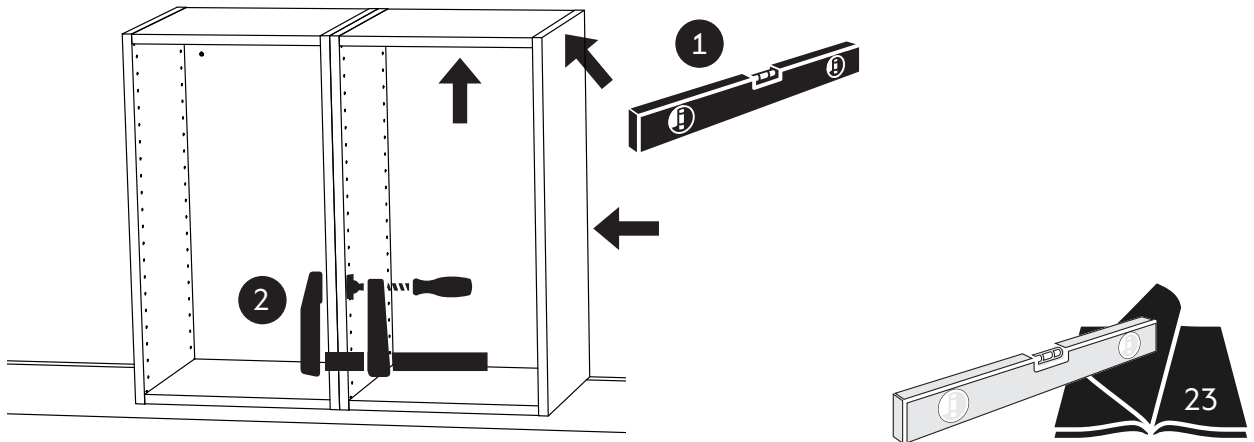

FI Asennusruuvit ja kiinnityslistat eivät sisälly pakkaukseen. Käytä seinätyyppiin sopivia ruuveja.

EN Mounting screws and wall strips are not included. Use screws adapted to wall type.

4

5

6

CLICK

7

- SE** Monteringskrav medföljer ej. Använd skruv anpassad till väggtyp.
DK Monteringskraver medfølger ikke. Brug skruer der passer til vægtypen.
NO Monteringskraver medfølger ikke. Bruk skruer tilpasset veggtype.
FI Asennusruuvit eivät sisälly. Käytä seinätyyppiin sopivia ruuveja.
EN Mounting screws are not included. Use screws adapted to wall type.

8

9

10

11

12

13

- SE** Monteringsskruv medföljer ej. Använd skruv anpassad til väggtyp.
- DK** Monteringsskruer medfølger ikke. Brug skruer der passer til vægtypen.
- NO** Monteringsskruer medfølger ikke. Bruk skruer tilpasset veggtype.
- FI** Asennussruuvit eivät sisälly. Käytä seinätyyppiin sopivia ruuveja.
- EN** Mounting screws are not included. Use screws adapted to wall type.