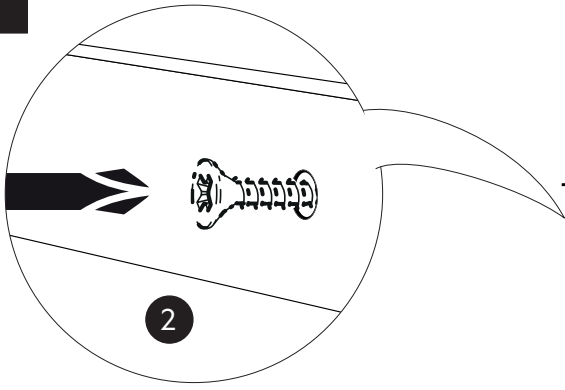

EN

Install Click wall cabinet

1

2

3

SE Monteringskrav och lister medföljer ej. Använd skruv anpassad till väggtyp.

DK Monteringskraver og lister medfølger ikke. Brug skruer der passer til vægtypen.

NO Monteringskraver og lister medfølger ikke. Bruk skruer tilpasset veggtype.

FI Asennusruuvit ja kiinnityslistat eivät sisälly pakkaukseen. Käytä seinätyyppiin sopivia ruuveja.

EN Mounting screws and wall strips are not included. Use screws adapted to wall type.

4

5

6

CLICK

7

- SE** Monteringskrav medföljer ej. Använd skruv anpassad till väggtyp.
DK Monteringskraver medfølger ikke. Brug skruer der passer til vægtypen.
NO Monteringskraver medfølger ikke. Bruk skruer tilpasset veggtype.
FI Asennusruuvit eivät sisälly. Käytä seinätyyppiin sopivia ruuveja.
EN Mounting screws are not included. Use screws adapted to wall type.