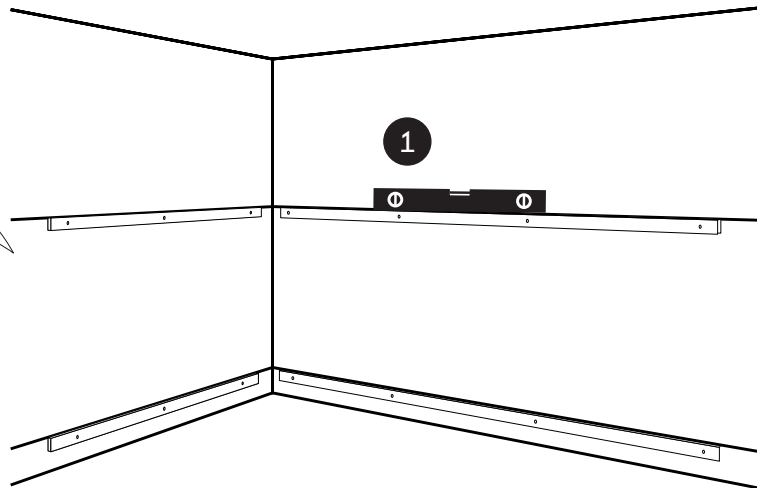

EN

Install Click wall cabinet

1

2

3

SE Monteringskrav och lister medföljer ej. Använd skruv anpassad till väggtyp.

DK Monteringskraver og lister medfølger ikke. Brug skruer der passer til vægtypen.

NO Monteringskraver og lister medfølger ikke. Bruk skruer tilpasset veggtype.