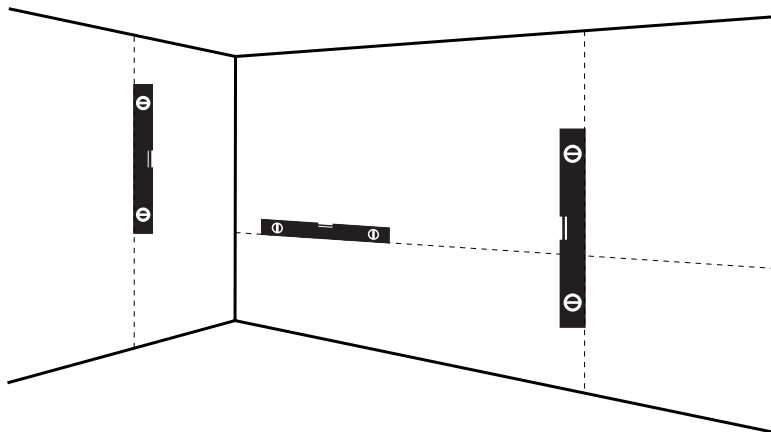

EN

Install Click wall cabinet

1

2

3

SE Monteringskrav och lister medföljer ej. Använd skruv anpassad till väggtyp.

DK Monteringskraver og lister medfølger ikke. Brug skruer der passer til vægtypen.

NO Monteringskraver og lister medfølger ikke. Bruk skruer tilpasset veggtype.