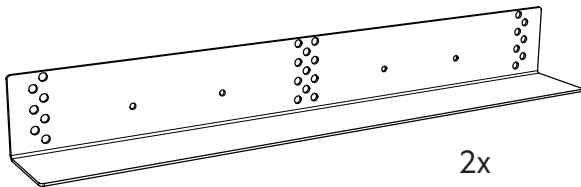

SE Vinkeljärn til högskåp för integrerad vitvara

DK Vinkelbeslag for højskab til integreret hvidevarer

NO Vinkeljern til høyskap for integrerte hvitevarer

FI Kulmarauta integroitaville kodinkoneille

EN L-profile for tall unit for integrated appliances

E10900010263

8x

6 x 13 mm

12x

4 x 15 mm

1

4x

6 x 13 mm

2

6x

4 x 15 mm