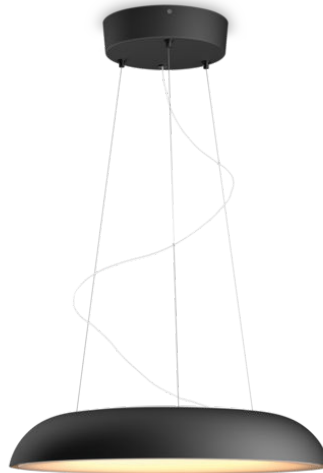

PHILIPS

Amaze pendlet
lampe

Hue White ambiance

Integrert LED

Bluetooth-styring via app

Inkluderer dimmer

Legg til Hue Bridge for å få
tilgang til flere funksjoner

8719514341074

Enkel smartbelysning

Philips Hue White ambiance Amaze-pendel i svart har et unik design som passer inn i alle kjøkken eller spisestuer. Få naturlig varmt til kjølig lys og innebygde lysinnstillinger med Bluetooth eller den medfølgende Hue Dimmer switch. Lås opp flere smartbelysningsfunksjoner med en Hue Bridge.