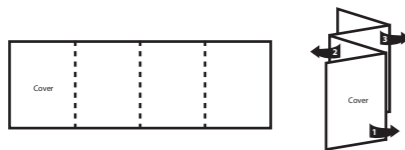

Open Size - 420(W) x 148(H) mm
Finished Size - 105(W) x 148(H) mm
Paper - 80gsm Woodfree
Colour - 1C+1C
Folding - 3-folded

LOGIK

LED Drawer Light

Instruction Manual / Instruksjonsmanual /
 Instruktionsbok / Käyttöopas / Brugervejledning