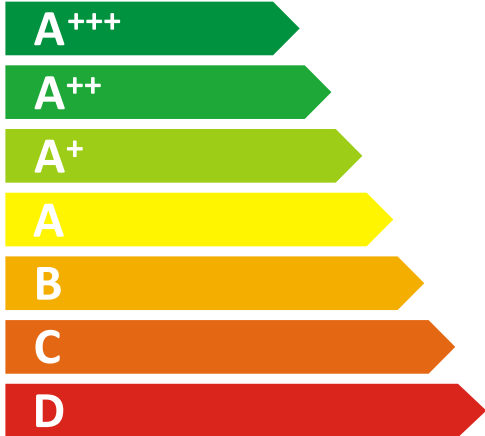

ENERG Y IJA
 енергия · ενεργεια IE IA

Hisense

HDH3S93B

A+++

ENERGIA · ЕНЕРГИЯ · ΕΝΕΡΓΕΙΑ
 ENERGIJA · ENERGY · ENERGIE
 ENERGI

194
 kWh/annum

228
 min/cycle*

9.0
 kg