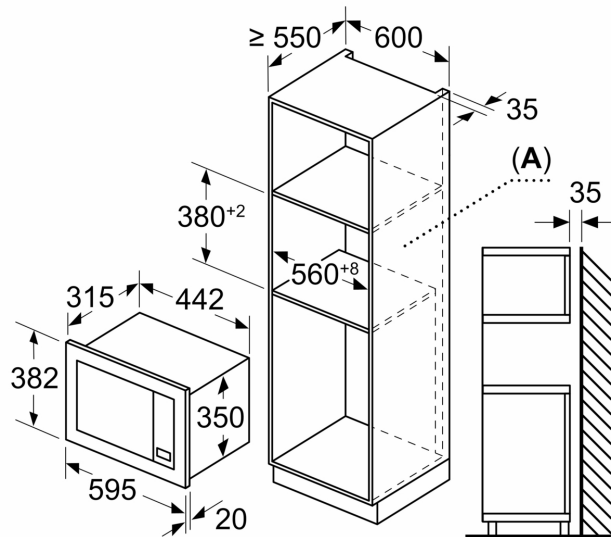

Teknisk data

Ekstrafunktion:Kun mikro
Betjening: Elektronisk
Produktmål (HxBxD): 382x595x335 mm
Mål ovnrum (H x B x D): 180 x 280 x 300 mm
Længde på elledning: 130 cm
Nettovægt: 14.3 kg
Bruttovægt: 15.9 kg
EAN-kode: 4242005530915
Maksimal mikroeffekt: 800 W
Effekt: 1270 W
Strømstyrke: 10 A
Elementspænding: 220-230 V
Frekvens: 50 Hz
Stiktype: Schukostik med jord

Dimensioner

- Mål på produktet (h x b x d): 382 mm x 595 mm x 335 mm
- Nichemål (h x b x d): 362 mm - 365 mm x 560 mm - 568 mm x 320 mm
- Se venligst indbygningsmålene i stregtegningerne.

**Serie 2, Mikroovn til indbygning,
Sort
BFL623MB4**

Mål i mm
Indbygning af en 20 l mikrobølgeovn
i et vægskab

A: Overlapning, foroven:
Niche 362: 6 mm
Niche 365: 3 mm
B: Overlapning, forneden: 14 mm

Mål i mm
Indbygning af en 20 l mikrobølgeovn
i et højskab

A: Overlapning, foroven: 1 mm
B: Overlapning, forneden: 1 mm

Mål i mm

A: Åben bagvæg

Mål i mm

A: Åben bagvæg