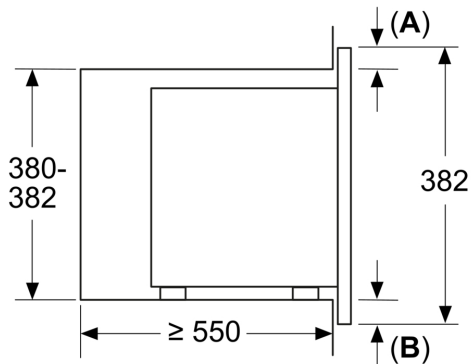

Teknisk data

Ekstrafunktion:Kun mikro
Betjening: Elektronisk
Produktmål (HxBxD): 382x595x335 mm
Mål ovnrum (H x B x D): 180 x 280 x 300 mm
Længde på elledning: 130 cm
Nettovægt: 14.3 kg
Bruttovægt: 15.9 kg
EAN-kode: 4242005530915
Maksimal mikroeffekt: 800 W
Effekt: 1270 W
Strømstyrke: 10 A
Elementspænding: 220-230 V
Frekvens: 50 Hz
Stiktype: Schukostik med jord

Dimensioner

- Mål på produktet (h x b x d): 382 mm x 595 mm x 335 mm
- Nichemål (h x b x d): 362 mm - 365 mm x 560 mm - 568 mm x 320 mm
- Se venligst indbygningsmålene i stregtegningerne.

**Serie 2, Mikroovn til indbygning,
Sort
BFL623MB4**

Mål i mm
Indbygning af en 20 l mikrobølgeovn
i et vægskab

A: Overlapning, foroven:
Niche 362: 6 mm
Niche 365: 3 mm
B: Overlapning, forneden: 14 mm

Mål i mm
Indbygning af en 20 l mikrobølgeovn
i et højskab