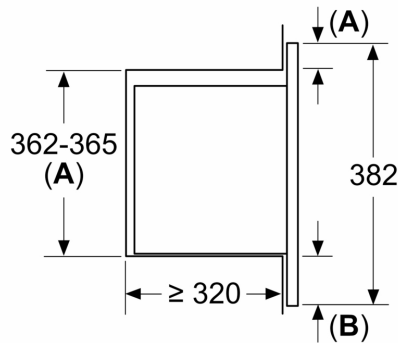

**Serie 2, Mikroovn til indbygning,
Sort
BFL623MB4**

Mål i mm
Indbygning af en 20 l mikrobølgeovn
i et vægskab