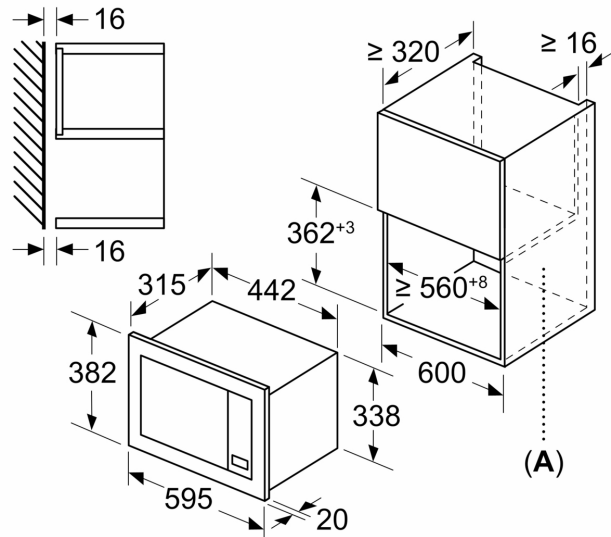

Teknisk data

Ekstrafunktion:Kun mikro
Betjening: Elektronisk
Produktmål (HxBxD): 382x595x335 mm
Mål ovnrum (H x B x D): 180 x 280 x 300 mm
Længde på elledning: 130 cm
Nettovægt: 14.3 kg
Bruttovægt: 15.9 kg
EAN-kode: 4242005530915
Maksimal mikroeffekt: 800 W
Effekt: 1270 W
Strømstyrke: 10 A
Elementspænding: 220-230 V
Frekvens: 50 Hz
Stiktype: Schukostik med jord

Dimensioner

- Mål på produktet (h x b x d): 382 mm x 595 mm x 335 mm
- Nichemål (h x b x d): 362 mm - 365 mm x 560 mm - 568 mm x 320 mm
- Se venligst indbygningsmålene i stregtegningerne.

**Serie 2, Mikroovn til indbygning,
Sort
BFL623MB4**

Mål i mm
Indbygning af en 20 l mikrobølgeovn
i et vægskab

A: Overlapning, foroven:
Niche 362: 6 mm
Niche 365: 3 mm
B: Overlapning, forneden: 14 mm

Mål i mm
Indbygning af en 20 l mikrobølgeovn
i et højskab

A: Overlapning, foroven: 1 mm
B: Overlapning, forneden: 1 mm

Mål i mm

A: Åben bagvæg

Mål i mm

A: Åben bagvæg