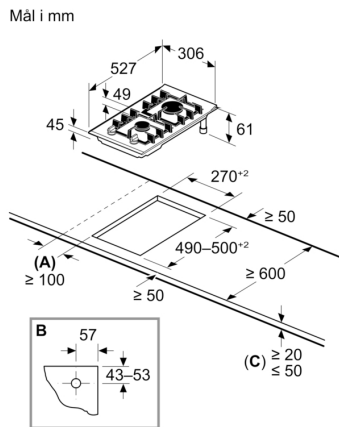

Serie 8, Domino gaskogeplade, 30 cm, Glaskeramik, Sort PRB3A6I40

A: Min. afstand fra kogesektionens udkæring til væg

B: Position for gasforbindelse i udkæring

C: Ved montage af ovn nedenunder eventuelt mere, se pladskrav for ovnen

Bordpladetykkelse fra 12 mm til 20 mm kræver et ekstra afstandsstykke, kontakt kundeservice for flere oplysninger