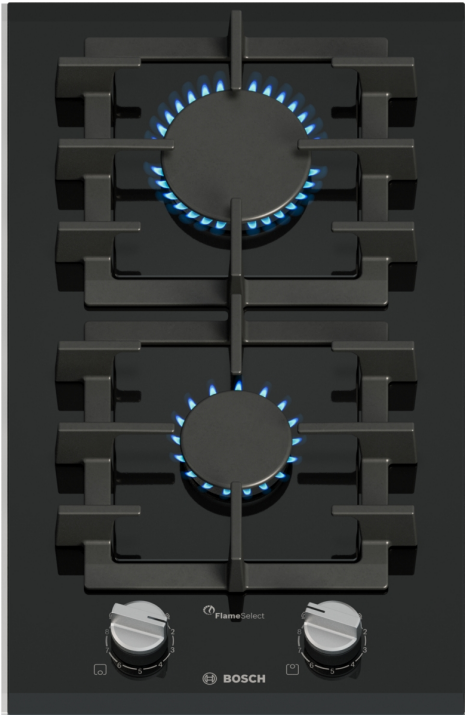

**Serie 8, Domino gaskogeplade, 30 cm, Glaskeramik, Sort PRB3A6I40**

**Gaskogepladen med præcis flammekontrol og nem rengøring takket være aftagelige metal drejeknapper og opvaskemaskine-venlige støbejernsriste.**

- **FlameSelect:** Juster gasflammen præcist med ni definerede niveauer
- **Let rengøring:** Aftagelige knapper og opvaskemaskine-venlige riste gør rengøringen nemt.
- **Opvaskemaskine-venlige riste:** Gør rengøringen af din gaskogeplade endnu nemmere.
- **Semi-kontinuerlige riste:** Mindre for nem rengøring, men stadig med en sømløs kogesurface.
- **Gasafbrydelse for sikkerhed:** sikkerhed ved straks at afbryde gasforsyningen, hvis flammen går ud.

**Teknisk data**

Produktfamilie: ..... Vario/Domino gas-kogesektion  
Installation: ..... Integreret  
Energitype: ..... Gas  
Antal kogezone: ..... 2  
Nichemål ved indbygning (H x B x D): ..... 45 x 270 x 490-500 mm  
Bredde: ..... 306 mm  
Produktmål (HxBxD): ..... 49x306x52745x306x527 mm  
Dimension af pakket produkt: ..... 170x360x580 mm  
Nettovægt: ..... 7.7 kg  
Bruttovægt: ..... 8.5 kg  
Restvarmeindikator: ..... Uden  
Placering af kontrolpanel: ..... Front  
Grundlæggende overflademateriale: ..... Glaskeramik  
Farve, overflade: ..... Sort, børstet aluminium  
Rammefarve: ..... Sort  
Længde på elledning: ..... 100 cm  
EAN-kode: ..... 4242005483167  
Gastilslutningsnorm: ..... 4750 W  
Strømstyrke: ..... 3 A  
Elementspænding: ..... 220-240 V  
Frekvens: ..... 50; 60 Hz

## **Serie 8, Domino gaskogeplade, 30 cm, Glaskeramik, Sort PRB3A6I40**