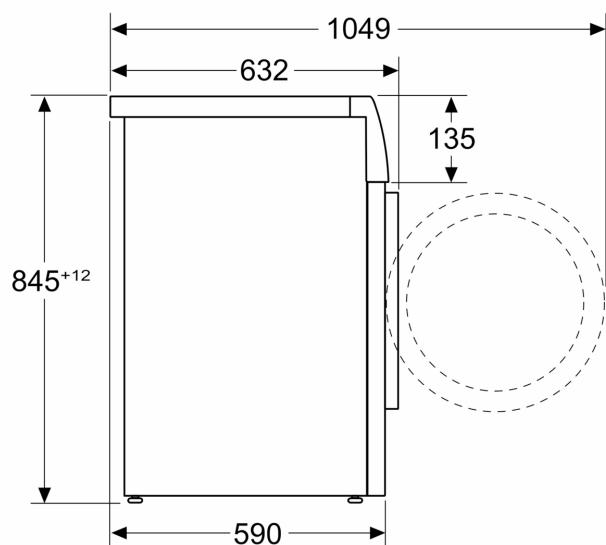

#### Teknik

- Installation: Indbygningshøjde 85 cm
- Mål (H x B): 84.5 cm x 59.8 cm
- Apparatets dybde: 59.0 cm
- Dybde på apparat inkl. dør: 63.2 cm
- Dybde på apparat med åben dør: 104.9 cm

<sup>1</sup> Energieffektivitetsklasse på en skala fra A til G.

## Stregtegninger

Mål i mm

Mål i mm