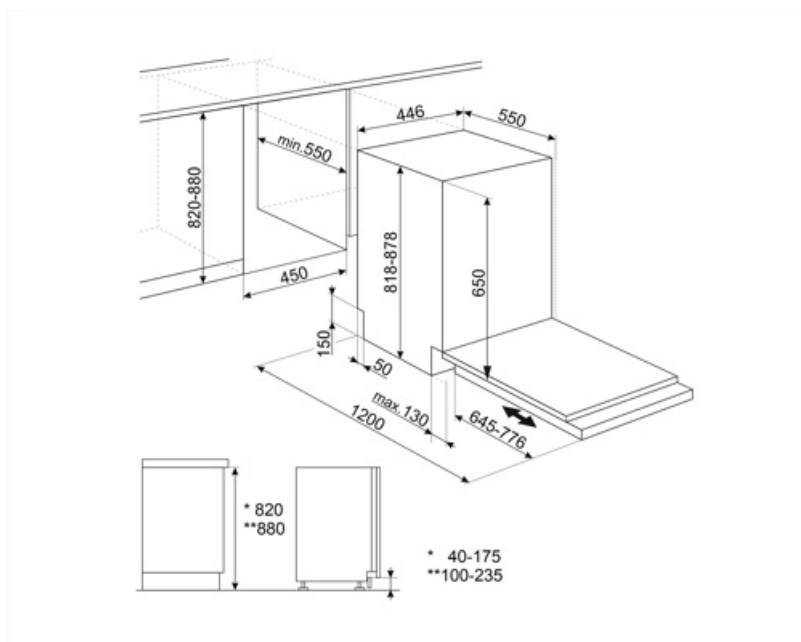

Elektrisk tilslutning

Nominel effekt	1950 W	Type af forbindelse	Enkelt fase
Nuværende	10 A	Kabellængde	150 cm
Spænding	220-240 V	Stik	(F;E) Schuko
Frekvens (Hz)	50 Hz