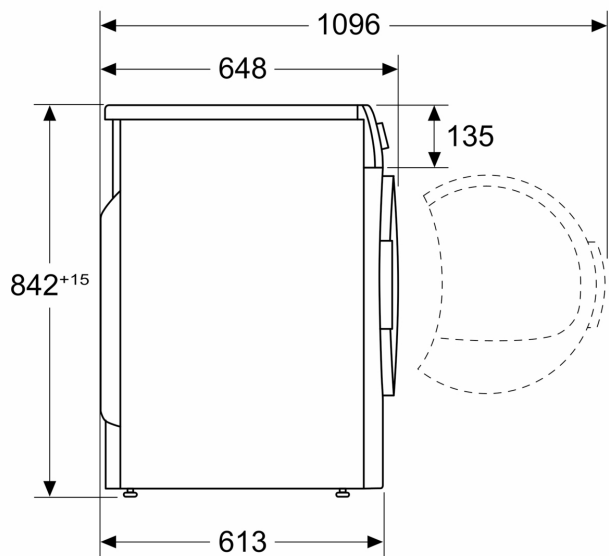

Udstyr

Teknisk data

Type af installation:	Fritstående
Aftagelig topplade:	Nej
Dørhængsling:	Højrehængt
Længde på elledning:	145 cm
Produktmål (HxBxD):	842x598x613 mm
Nettovægt:	57.9 kg
Fluorholdige drivhusgasser:	R290
Lufttæt enhed:	Ja
EAN-kode:	4242003970546
Tilslutningseffekt:	600 W
Strømstyrke:	10 A
Elementspænding:	220-240 V
Frekvens:	50 Hz
Maksimal kapacitet i kg.:	9.0 kg
Energiklasse ¹ :	D
Vægtet energiforbrug pr. cyklus(EU 2017/1369):	1.28 kWh/cycle
Vægtet energiforbrug pr. 100 cyklusser (EU 2017/1369):	128 kWh/100 cyklusser
Kondenserings effektivitet (EU 2017/1369):	83 %
Programvarighed halv kapacitet (EU 2017/1369):	2:12
Programvarighed nomineret kapacitet (EU 2017/1369):	3:50

Teknik

- Installation: skub under
- Mål (H x B): 84.2 cm x 59.8 cm
- Apparatets dybde: 61.3 cm
- Dybde på apparat inkl. dør: 64.8 cm
- Dybde på apparat med åben dør: 109.6 cm
- Varmepumpeteknologi med det miljøvenlige kølemiddel R290

Stregtegninger

Mål i mm

Mål i mm