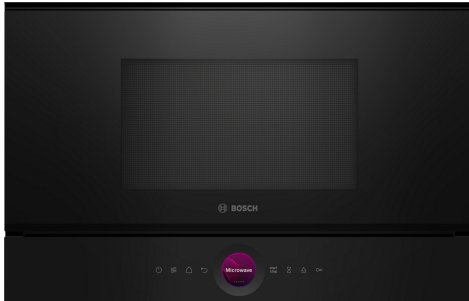

**Serie 8, Mikroovn til indbygning,  
Sort  
BFL7221B1**

**Kompakte mikroovn 38cm.  
Inverter-teknologi: konstant  
mikrobølgeeffekt til gradvis opvarmning af  
mad. Mikrobølgeforstærkningsfunktion:  
hurtig og nem opvarmning.**

- **Digital Control Ring:** den enkle og innovative måde at indstille din ovn.
- **TFT Touch Display:** nem styring takket være den innovative Digital Control Ring og TFT-touchskærmen.
- **AutoPilot 7 - få succes med alle madretter med de 7 forudindstillede automatiske programmer.**
- **Ovnrum i rustfrit stål:** Enkelt at rengøre takket være glatte flader og ingen skarpe kanter.
- **Rengøringshjælp:** Hurtig og nem rengøring

## Serie 8, Mikroovn til indbygning, Sort BFL7221B1

**Kompakte mikroovn 38cm.  
Inverter-teknologi: konstant  
mikrobølgeeffekt til gradvis opvarmning af  
mad. Mikrobølgeforstærkningsfunktion:  
hurtig og nem opvarmning.**

### Ovnstype / Ovnfunktioner

- Maks. effekt: 900 W; 5 effektive niveauer: 90 W, 180 W, 360 W, 600 W, 900 W
- Intelligent inverter-teknologi: den maksimale effekt reguleres til 600 watt over længere tid.
- Ovnvolumen: 21 l