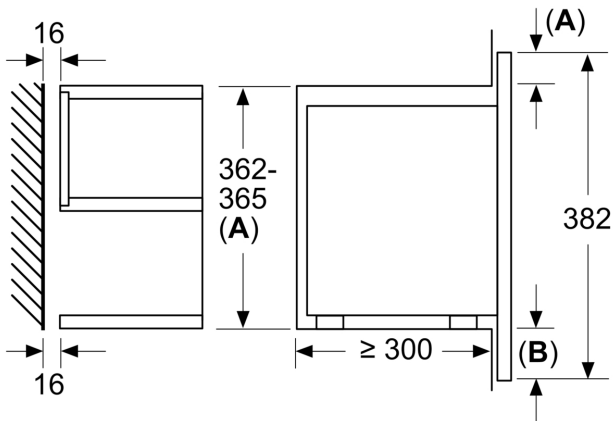

### Dimensioner

- Mål på produktet (h x b x d): 382 mm x 594 mm x 318 mm
- Nichemål (h x b x d): 362 mm - 382 mm x 560 mm - 568 mm x 300 mm
- Se ventligst indbygningsmålene i stregtegningerne.

**Serie 8, Mikroovn til indbygning,  
Sort  
BFL7221B1**

Mål i mm

**A:** Åben bagvæg  
**B:** 19,5 mm

Mål i mm

**A:** Åben bagvæg  
**B:** 19,5 mm

Mål i mm

**A:** Overlapning, foroven:  
Niche 362: 6 mm  
Niche 365: 3 mm  
**B:** Overlapning, forneden: 14 mm