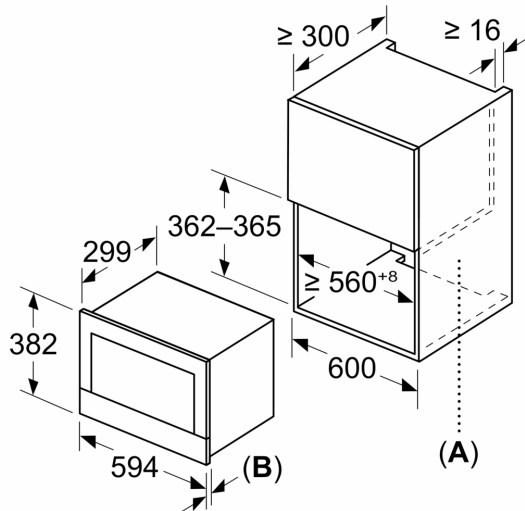

**Serie 8, Mikroovn til indbygning,
Sort
BFL7221B1**

Mål i mm

A: Åben bagvæg
B: 19,5 mm

Mål i mm