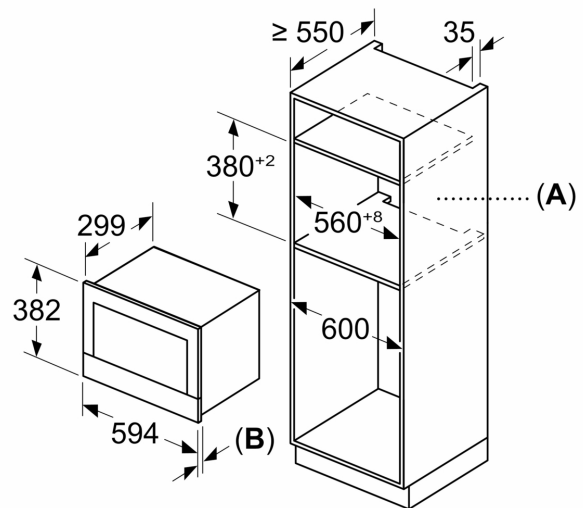

### Dimensioner

- Mål på produktet (h x b x d): 382 mm x 594 mm x 318 mm
- Nichemål (h x b x d): 362 mm - 382 mm x 560 mm - 568 mm x 300 mm
- Se ventligst indbygningsmålene i stregtegningerne.

**Serie 8, Mikroovn til indbygning,  
Sort  
BFL7221B1**

Mål i mm

**A:** Åben bagvæg  
**B:** 19,5 mm

Mål i mm

**A:** Åben bagvæg  
**B:** 19,5 mm

Mål i mm

**A:** Overlapning, foroven:  
Niche 362: 6 mm  
Niche 365: 3 mm  
**B:** Overlapning, forneden: 14 mm