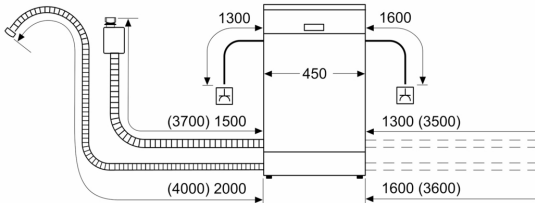

**Serie 4, Opvaskemaskine til
underbygning, 45 cm, Børstet stål
SPU4HMS13E**

Mål i mm

⌘ Stikdåse
( ) Værdier med forlængersæt