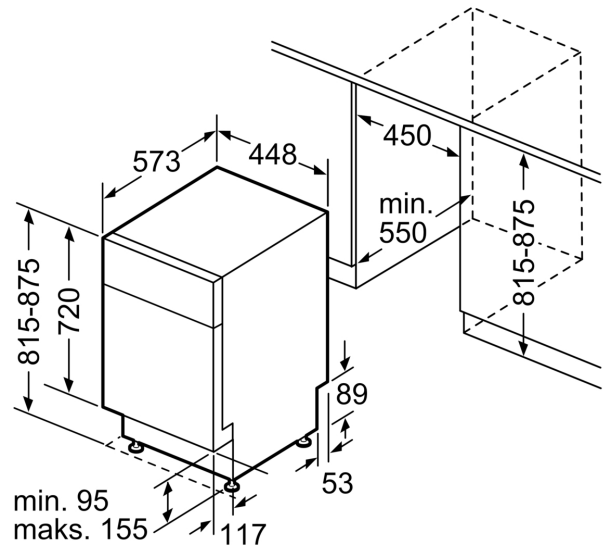

**Serie 4, Opvaskemaskine til
underbygning, 45 cm, Børstet stål
SPU4HMS13E**

Mål i mm

⌘ Stikdåse
( ) Værdier med forlængersæt

Mål i mm