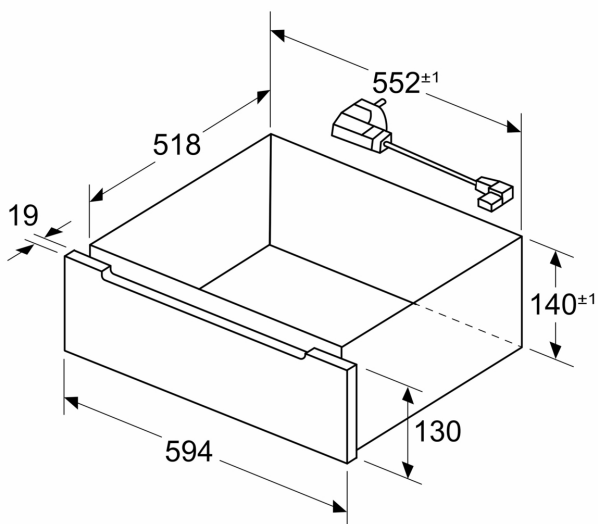

**Teknisk data**

Installation: ..... Integreret  
Produktmål (HxBxD): ..... 141x594x518 mm  
Dimension af pakket produkt: ..... 264x655x673 mm  
Nichemål ved indbygning (H x B x D): ..... 144 x 560 x 550 mm  
EAN-kode: ..... 4242005529575  
Strømstyrke: ..... 10 A  
Elementspænding: ..... 220-240 V  
Frekvens: ..... 50-60 Hz  
Stiktype: ..... Schukostik med jord  
Medfølgende tilbehør: ..... 1 x Svamp, 1 x Dampkurv

### Dimensioner

- Mål på produktet (h x b x d): 141 mm x 594 mm x 518 mm
- Se venligst indbygningsmålene i stregtegningerne.
- Denne skuffe passer til alle hvidevarer i Bosch Serie 6 Fullsize-serien og alle Bosch Serie 8-produkter.
- Den indbyggede dampskuffe med LED-touchbetjening, Assist-funktion til måltider og automatisk slukning: til at dampe retter og bevare vitaminer, næringsstoffer og naturlig farve. Også til hævnning af dej, genopvarmning, optøning og desinfektion. Home Connect til styring via appen.

**Serie 8, Dampskuffe, 60 x 14 cm,  
Sort  
BDC9111B0**

Mål i mm

Mål i mm

Ved kombineret installation af nogle elektriske apparater kan apparaterne stables direkte på skuffen

Mål i mm

Mål i mm