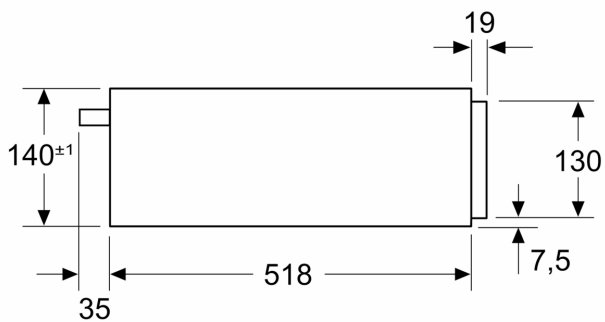

**Serie 8, Dampskuffe, 60 x 14 cm,
Sort
BDC9111B0**

Mål i mm