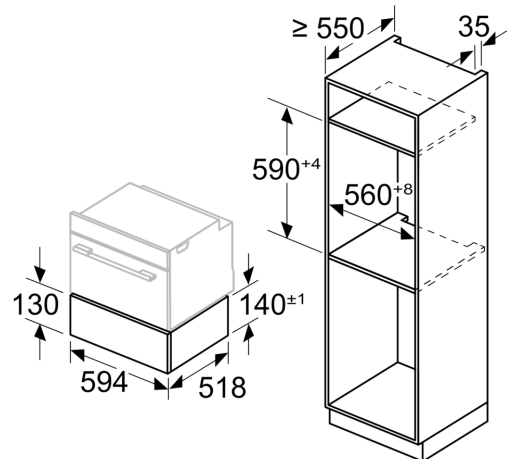

**Teknisk data**

Installation: ..... Integreret  
Produktmål (HxBxD): ..... 141x594x518 mm  
Dimension af pakket produkt: ..... 264x655x673 mm  
Nichemål ved indbygning (H x B x D): ..... 144 x 560 x 550 mm  
EAN-kode: ..... 4242005529575  
Strømstyrke: ..... 10 A  
Elementspænding: ..... 220-240 V  
Frekvens: ..... 50-60 Hz  
Stiktype: ..... Schukostik med jord  
Medfølgende tilbehør: ..... 1 x Svamp, 1 x Dampkurv

### Dimensioner

- Mål på produktet (h x b x d): 141 mm x 594 mm x 518 mm
- Se venligst indbygningsmålene i stregtegningerne.
- Denne skuffe passer til alle hvidevarer i Bosch Serie 6 Fullsize-serien og alle Bosch Serie 8-produkter.
- Den indbyggede dampskuffe med LED-touchbetjening, Assist-funktion til måltider og automatisk slukning: til at dampe retter og bevare vitaminer, næringsstoffer og naturlig farve. Også til hævnning af dej, genopvarmning, optøning og desinfektion. Home Connect til styring via appen.

**Serie 8, Dampskuffe, 60 x 14 cm,  
Sort  
BDC9111B0**

Mål i mm

Mål i mm

Ved kombineret installation af nogle elektriske apparater kan apparaterne stables direkte på skuffen

Mål i mm

Mål i mm