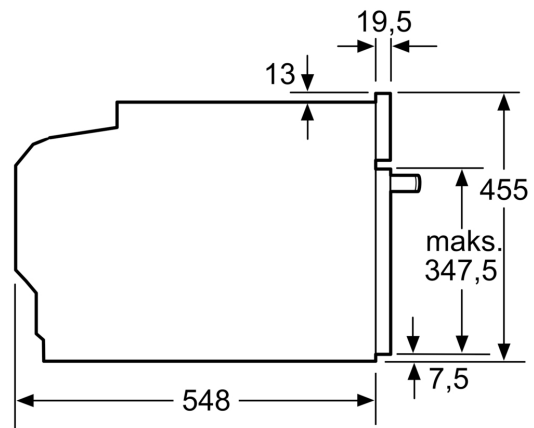

Serie 8, Kompaktovn med mikro, 60 x 45 cm, Matt Black CMG978NM1

Mål i mm

A: 19,5 mm

B: Plads til tilslutning af apparat
320 x 115 mm

C: Ventilation i sokkel $\geq 200 \text{ cm}^2$

Indbygning af to apparater over hinanden

Ventilationsåbning

A: Luftindtag $\geq 200 \text{ cm}^2$

Mål i mm

Mål i mm