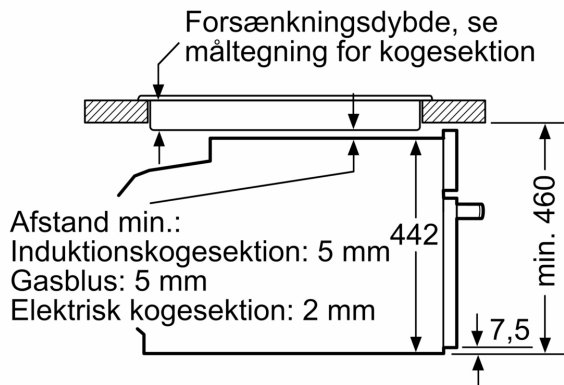

Teknisk info

- Længde på ledning: 150 cm
- Nominel spænding 220-240 V
- Samlet tilslutningseffekt el: 3.6 kW

Dimensioner

- Mål på produktet (h x b x d): 455 mm x 594 mm x 548 mm
- Nichemål (h x b x d): 450 mm - 455 mm x 560 mm - 568 mm x 550 mm
- Se venligst indbygningsmålene i stregtegningerne.
- Vi anbefaler at du vælger komplementære produkter indenfor n SER8 for sikre et optimal kombination i design med dine indbygningsapparater.

Ventilationsåbning

A: Luftindtag $\geq 200 \text{ cm}^2$

Mål i mm

Mål i mm

Indbygning med en kogesektion.

Mål i mm

Hvis det kompakte apparat bygges ind under en kogesektion, skal følgende bordplade-tykkelse (i givet fald inkl. underkonstruktion) overholdes.

Kogesektions- type	min. bordplade- tykkelse	
	overflade- monteret	planlimning
Induktions- kogesektion	42 mm	43 mm
Fuldfladeinduktions- kogesektion	52 mm	53 mm
Gasblus	32 mm	43 mm
Elektrisk kogesektion	32 mm	35 mm