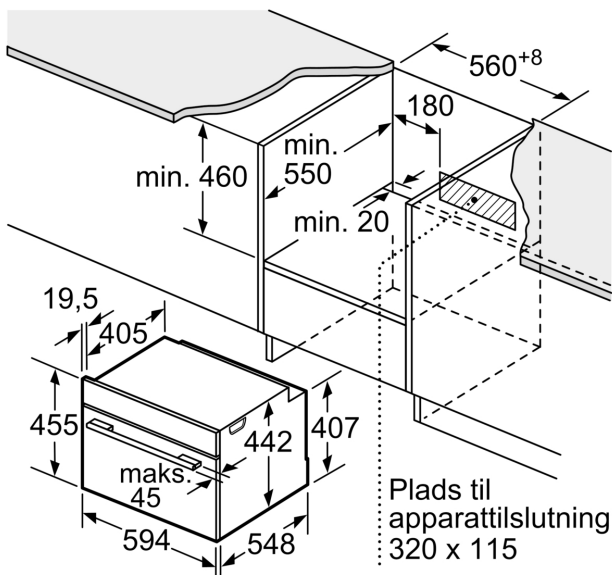

Teknisk info

- Længde på ledning: 150 cm
- Nominel spænding 220-240 V
- Samlet tilslutningseffekt el: 3.6 kW

Dimensioner

- Mål på produktet (h x b x d): 455 mm x 594 mm x 548 mm
- Nichemål (h x b x d): 450 mm - 455 mm x 560 mm - 568 mm x 550 mm
- Se venligst indbygningsmålene i stregtegningerne.
- Vi anbefaler at du vælger komplementære produkter indenfor n SER8 for sikre et optimal kombination i design med dine indbygningsapparater.

Serie 8, Kompaktovn med mikro, 60 x 45 cm, Matt Black CMG978NM1

Mål i mm

A: 19,5 mm

B: Plads til tilslutning af apparat
320 x 115 mm

C: Ventilation i sokkel $\geq 200 \text{ cm}^2$

Indbygning af to apparater over hinanden

Ventilationsåbning

A: Luftindtag $\geq 200 \text{ cm}^2$

Mål i mm

Mål i mm

Indbygning med en kogesektion.

Mål i mm

Hvis det kompakte apparat bygges ind under en kogesektion, skal følgende bordplade-tykkelse (i givet fald inkl. underkonstruktion) overholdes.