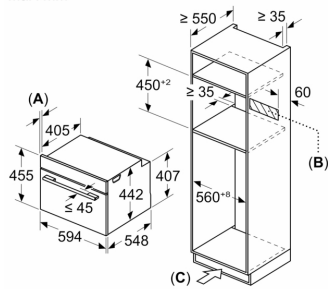

Teknisk info

- Længde på ledning: 150 cm
- Nominel spænding 220-240 V
- Samlet tilslutningseffekt el: 3.6 kW

Dimensioner

- Mål på produktet (h x b x d): 455 mm x 594 mm x 548 mm
- Nichemål (h x b x d): 450 mm - 455 mm x 560 mm - 568 mm x 550 mm
- Se venligst indbygningsmålene i stregtegningerne.
- Vi anbefaler at du vælger komplementære produkter indenfor n SER8 for sikre et optimal kombination i design med dine indbygningsapparater.

Serie 8, Kompaktovn med mikro, 60 x 45 cm, Matt Black CMG978NM1

Mål i mm

A: 19,5 mm

B: Plads til tilslutning af apparat
320 x 115 mm

C: Ventilation i sokkel $\geq 200 \text{ cm}^2$

Indbygning af to apparater over hinanden