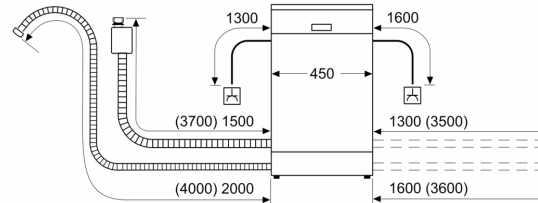

**Serie 4, Fuldt integrerbar
opvaskemaskine, 45 cm
SPV4HMX12E**

Mål i mm

Mål i mm

- ⌘ Stikdåse
- ( ) Værdier med forlængersæt