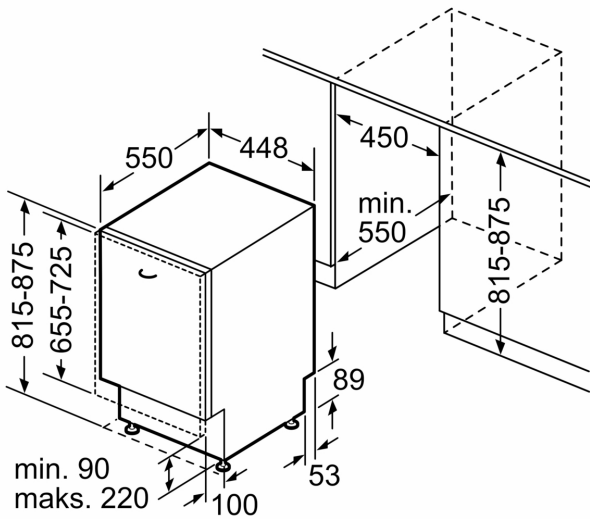

**Serie 4, Fuldt integrerbar
opvaskemaskine, 45 cm
SPV4HMX12E**

Mål i mm