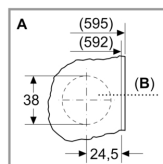

### Stregtegninger

Mål i mm

**B:** Huldypde for hængselskål min. 12 mm

Mål i mm

- A:** Kabinet
- B:** Frontpanel
- C:** Indfatning
- D:** Inkl. hængsel

Mål i mm