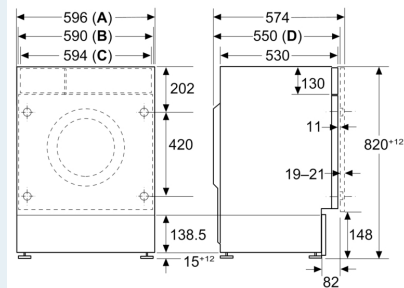

#### Teknik

- Integreret vask/tørk-kombination
- Justerbar sokkelhøjde: 16 cm
- Justerbar sokkeldybde: 8 cm
- Mål (H x B): 82.5 cm x 59.5 cm
- Apparatets dybde: 52.5 cm
- Dybde på apparat inkl. dør: 54.0 cm
- Dybde på apparat med åben dør: 97.5 cm

### Stregtegninger

Mål i mm

**B:** Huldypde for hængselskål min. 12 mm

Mål i mm

- A:** Kabinet
- B:** Frontpanel
- C:** Indfatning
- D:** Inkl. hængsel

Mål i mm