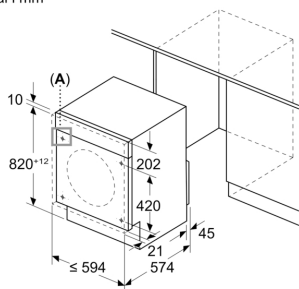

#### Teknik

- Integreret vask/tørk-kombination
- Justerbar sokkelhøjde: 16 cm
- Justerbar sokkeldybde: 8 cm
- Mål (H x B): 82.5 cm x 59.5 cm
- Apparatets dybde: 52.5 cm
- Dybde på apparat inkl. dør: 54.0 cm
- Dybde på apparat med åben dør: 97.5 cm

### Stregtegninger

Mål i mm

**B:** Huldypde for hængselskål min. 12 mm

Mål i mm

- A:** Kabinet
- B:** Frontpanel
- C:** Indfatning
- D:** Inkl. hængsel

Mål i mm