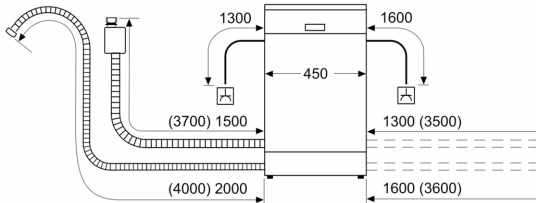

**Serie 4, Opvaskemaskine til
underbygning, 45 cm, hvid
SPU4HMW12E**

Mål i mm

⌘ Stikdåse
( ) Værdier med forlængersæt