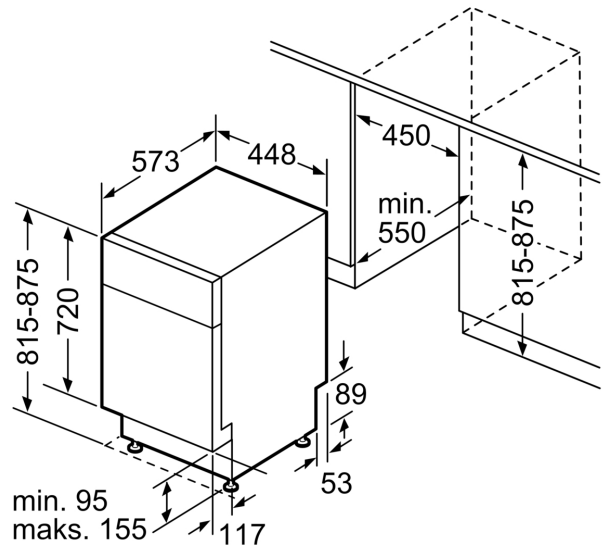

**Serie 4, Opvaskemaskine til
underbygning, 45 cm, hvid
SPU4HMW12E**

Mål i mm

⌘ Stikdåse
( ) Værdier med forlængersæt

Mål i mm