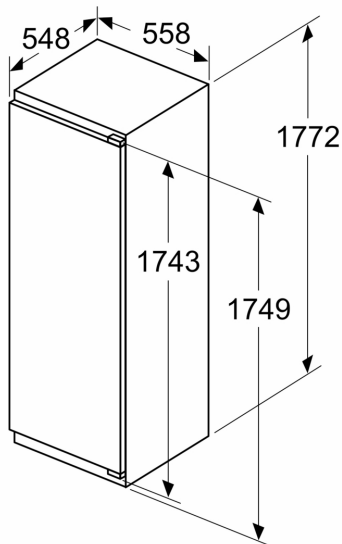

Teknisk information

- Dørhængsling: højrehængt, vendbar
- Længde på strømkabel: 230 cm
- Spænding: 220 - 240 V

Mål

- Nichemål (H x B x D): 177.5 cm x 56.0 cm x 55.0 cm
- Mål: H 177 x B 56 x D 55 cm

Serie 6, Integrerbart køleskab, 177.2 x 55.8 cm, fladhængsel med dæmpet lukning (soft close) KIR81ADC0

Maksimal tilladt vægt af enhedsfront

Montage af enhedsfronter, som overskrider den tilladte vægt, kan medføre skader og reduceret hængselfunktion

Δ Vægt
 A: Højde af apparatdør inklusive hængsler i mm

B: Udæmpet hængsel, enhedsfront i kg

C: Dæmpet hængsel, enhedsfront i kg

D: Mulighed for ekstra belastning i kg med tilbehør til tung last

A	B	C	D
1500-1750	22	22	B+5 / C+5
720-1400	19	19	
A1	15	19	
A2	15	19	

Mål i mm

Mål i mm

Mål i mm

Anbefalede spaltømål til flade hængsler