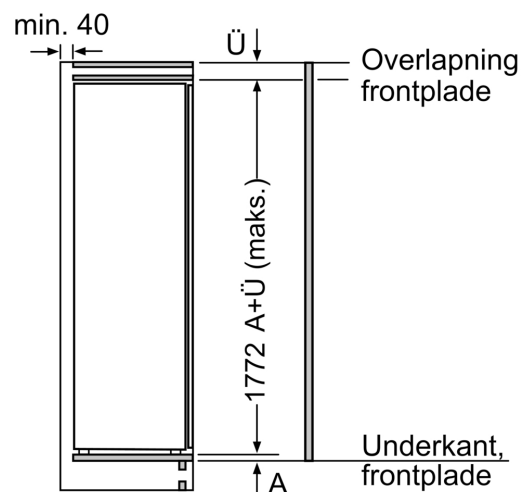

Teknisk information

- Dørhængsling: højrehængt, vendbar
- Længde på strømkabel: 230 cm
- Spænding: 220 - 240 V

Mål

- Nichemål (H x B x D): 177.5 cm x 56.0 cm x 55.0 cm
- Mål: H 177 x B 56 x D 55 cm

Serie 6, Integrerbart køleskab, 177.2 x 55.8 cm, fladhængsel med dæmpet lukning (soft close) KIR81ADC0

Maksimal tilladt vægt af enhedsfront

Montage af enhedsfronter, som overskrider den tilladte vægt, kan medføre skader og reduceret hængselfunktion

Δ Vægt
 A: Højde af apparatdør inklusive hængsler i mm

B: Udæmpet hængsel, enhedsfront i kg

C: Dæmpet hængsel, enhedsfront i kg

D: Mulighed for ekstra belastning i kg med tilbehør til tung last

A	B	C	D
1500-1750	22	22	B+5 / C+5
720-1400	19	19	
A1	15	19	
A2	15	19	

Mål i mm

Mål i mm

Mål i mm

Anbefalede spaltømål til flade hængsler