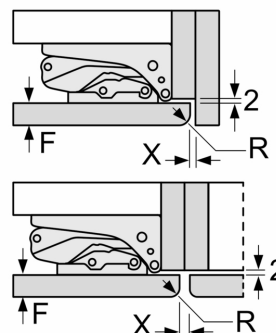

Maksimal tilladt vægt af enhedsfront

Montage af enhedsfronter, som overskrider den tilladte vægt, kan medføre skader og reduceret hængselfunktion

Δ Vægt
 A: Højde af apparatdør inklusive hængsler i mm

B: Udæmpet hængsel, enhedsfront i kg

C: Dæmpet hængsel, enhedsfront i kg

D: Mulighed for ekstra belastning i kg med tilbehør til tung last

A	B	C	D
1500-1750	22	22	B+5 / C+5
720-1400	19	19	
A1	15	19	
A2	15	19	

Mål i mm

Mål i mm

Mål i mm

Anbefalede spaltømål til flade hængsler

F	R	X
16-19	0-3	2,5
20	0-1	3
	2-3	2,5
21	0-1	3
	2-3	2,5
22	0	4
	1	3,5
	2-3	3

De anbefalede spaltømål i tabellen skal overholdes for at sikre, at apparatets dør kan åbnes uden kollision, og for at undgå at køkkenskabet bliver beskadiget.