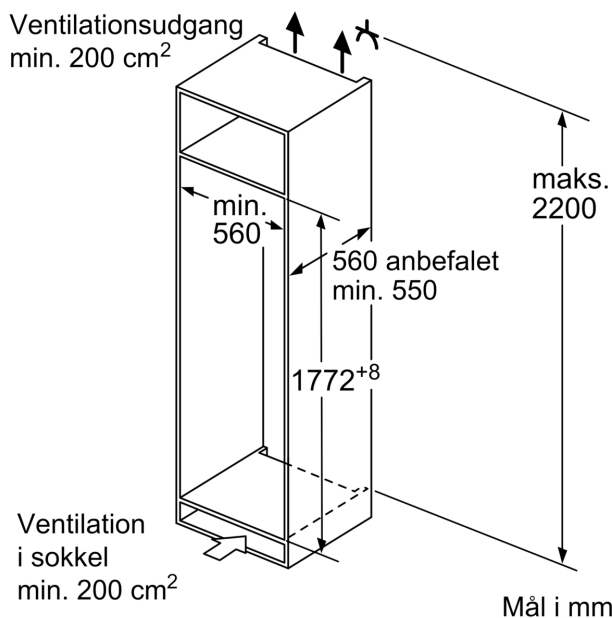

Teknisk information

- Dørhængsling: højrehængt, vendbar
- Længde på strømkabel: 230 cm
- Spænding: 220 - 240 V

Mål

- Nichemål (H x B x D): 177.5 cm x 56.0 cm x 55.0 cm
- Mål: H 177 x B 56 x D 55 cm

Serie 6, Integrerbart køleskab, 177.2 x 55.8 cm, fladhængsel med dæmpet lukning (soft close) KIR81ADC0

Maksimal tilladt vægt af enhedsfront

Montage af enhedsfronter, som overskrider den tilladte vægt, kan medføre skader og reduceret hængselfunktion

Δ Vægt
 A: Højde af apparatdør inklusive hængsler i mm

B: Udæmpet hængsel, enhedsfront i kg

C: Dæmpet hængsel, enhedsfront i kg

D: Mulighed for ekstra belastning i kg med tilbehør til tung last

A	B	C	D
1500-1750	22	22	B+5 / C+5
720-1400	19	19	
A1	15	19	
A2	15	19	

Mål i mm

Mål i mm

Mål i mm

Anbefalede spaltømål til flade hængsler

F	R	X
16-19	0-3	2,5
20	0-1	3
	2-3	2,5
21	0-1	3
	2-3	2,5
22	0	4
	1	3,5
	2-3	3

De anbefalede spaltømål i tabellen skal overholdes for at sikre, at apparatets dør kan åbnes uden kollision, og for at undgå at køkkenskabet bliver beskadiget.