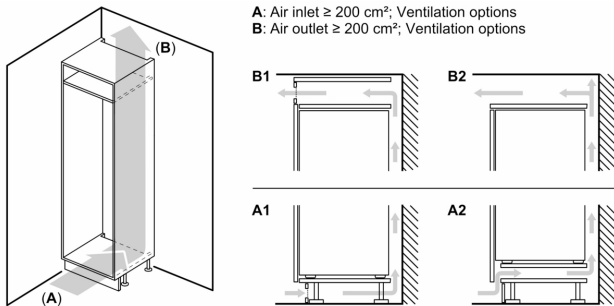

Køleafdeling

- Nettovolume (køleskab): 310 l
- 5 hylder af sikkerhedsglas, heraf 4 højdejusterbare
- 5 dørhylder
- Forkromet flaskeholder

Friskhedssystem

- 1 VitaFresh skuffe med fugtighedsregulering: holder frugt og grønt frisk og vitaminrig i længere tid.
- 1 MultiBox: gennemsigtig skuffe med bølget bund - perfekt til opbevaring af frugt og grønt

Teknisk information

- Dørhængsling: højrehængt, vendbar
- Længde på strømkabel: 230 cm
- Spænding: 220 - 240 V

Mål

- Nichemål (H x B x D): 177.5 cm x 56.0 cm x 55.0 cm
- Mål: H 177 x B 56 x D 55 cm

Serie 6, Integrerbart køleskab, 177.2 x 55.8 cm, fladhængsel med dæmpet lukning (soft close) KIR81ADC0