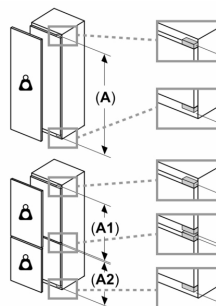

Køleafdeling

- Nettovolume (køleskab): 310 l
- 5 hylder af sikkerhedsglas, heraf 4 højdejusterbare
- 5 dørhylder
- Forkromet flaskeholder

Friskhedssystem

- 1 VitaFresh skuffe med fugtighedsregulering: holder frugt og grønt frisk og vitaminrig i længere tid.
- 1 MultiBox: gennemsigtig skuffe med bølget bund - perfekt til opbevaring af frugt og grønt

Teknisk information

- Dørhængsling: højrehængt, vendbar
- Længde på strømkabel: 230 cm
- Spænding: 220 - 240 V

Mål

- Nichemål (H x B x D): 177.5 cm x 56.0 cm x 55.0 cm
- Mål: H 177 x B 56 x D 55 cm

Serie 6, Integrerbart køleskab, 177.2 x 55.8 cm, fladhængsel med dæmpet lukning (soft close) KIR81ADC0

Maksimal tilladt vægt af enhedsfront

Montage af enhedsfronter, som overskrider den tilladte vægt, kan medføre skader og reduceret hængselfunktion

Δ Vægt
 A: Højde af apparatdør inklusive hængsler i mm

B: Udæmpet hængsel, enhedsfront i kg