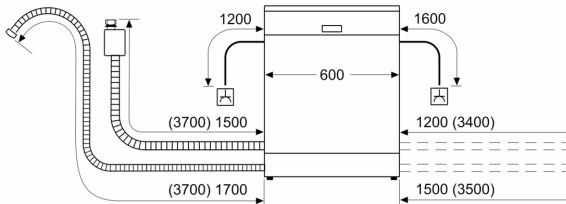

#### Mål

- Produktmål (HxBxD): 84.5 x 60 x 60 cm

<sup>1</sup> Energieffektivitet på en skala fra A til G.

<sup>2</sup> Energiforbrug i kWh per 100 cyklus (i program Øko 50 °C)

<sup>3</sup> Vandforbrug i liter per cyklus (i program Øko 50 °C)

#### Teknik

- VarioFlex kurvesystem
- VarioBestikkurv
- Højdejustebar overkurv med 3-trins RackMatic®
- Letglidende lavfriktionshjul på underkurv
- Rack Stopper: små stop forhindrer afsporing af underkurven.
- 2 sammenfoldelige tallerkenrækker overkurv
- 4 nedklappelige tallerkenrækker i underkurv
- 2 kophylder i øverste kurv

#### Installation

- AquaStop
- Elektronisk børnesikring af kontrolpanelet
- Glasbeskyttelsesteknik

**Serie 4, Fritstående opvaskemaskine,  
60 cm, Fingeraftryk afvisende  
børstet stål  
SMS4HVI14E**

Mål i mm