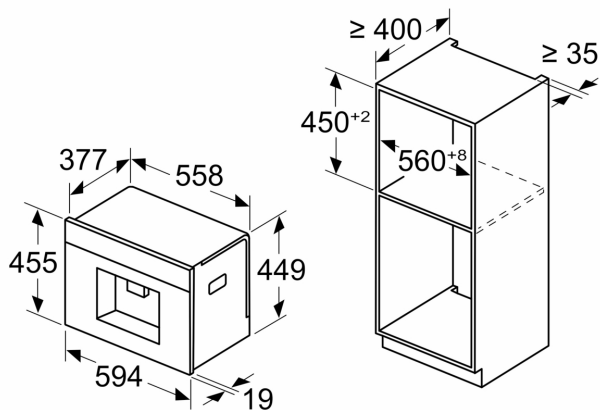

Teknisk data

Installation:	Integreret
Skummundstykke:	Nej
Display:	Ja
Vandbeskyttelsessystem:	Nej
Portionsstørrelser:	Alle kopper
Produktmål (HxBxD):	455x594x385 mm
Dimension af pakket produkt:	540x560x670 mm
Nichemål ved indbygning (H x B x D):	449x558x376 mm
EAN-kode:	4242005556878
Strømstyrke:	10 A
Elementspænding:	220-240 V
Frekvens:	50/60 Hz
Stiktype:	Schukostik med jord

**Serie 8, Fulldautomatisk
indbygningsskaffemaskine, Matt Black
CTL9181M0**

Mål i mm

A: 7,5 mm

Mål i mm

Bønne- og vandbeholdere er fjernet fra fronten
Anbefalet installationshøjde 950–1450 mm

Mål i mm

Bønne- og vandbeholdere er fjernet fra fronten
Anbefalet installationshøjde 950–1450 mm

Mål i mm

Installation, venstre hjørne

Hvis der bruges en 92° hængselbegrænser, er min. afstand til væg kun 100 mm

Mål i mm