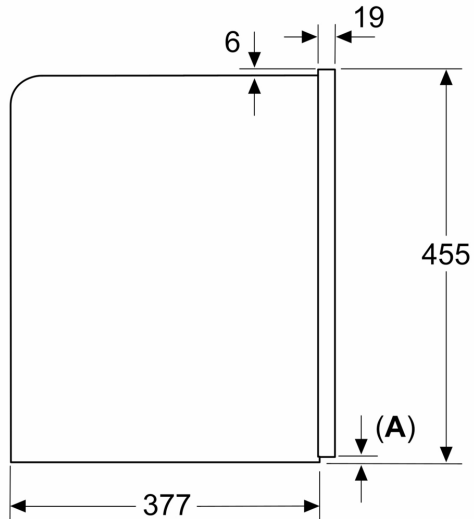

Teknisk data

Installation:	Integreret
Skummundstykke:	Nej
Display:	Ja
Vandbeskyttelsessystem:	Nej
Portionsstørrelser:	Alle kopper
Produktmål (HxBxD):	455x594x385 mm
Dimension af pakket produkt:	540x560x670 mm
Nichemål ved indbygning (H x B x D):	449x558x376 mm
EAN-kode:	4242005556878
Strømstyrke:	10 A
Elementspænding:	220-240 V
Frekvens:	50/60 Hz
Stiktype:	Schukostik med jord

**Serie 8, Fulldautomatisk
indbygningsskaffemaskine, Matt Black
CTL9181M0**

Mål i mm

A: 7,5 mm

Mål i mm

Bønne- og vandbeholdere er fjernet fra fronten
Anbefalet installationshøjde 950–1450 mm

Mål i mm

Bønne- og vandbeholdere er fjernet fra fronten
Anbefalet installationshøjde 950–1450 mm

Mål i mm

Installation, venstre hjørne

Hvis der bruges en 92° hængselbegrænser, er min. afstand til væg kun 100 mm

Mål i mm