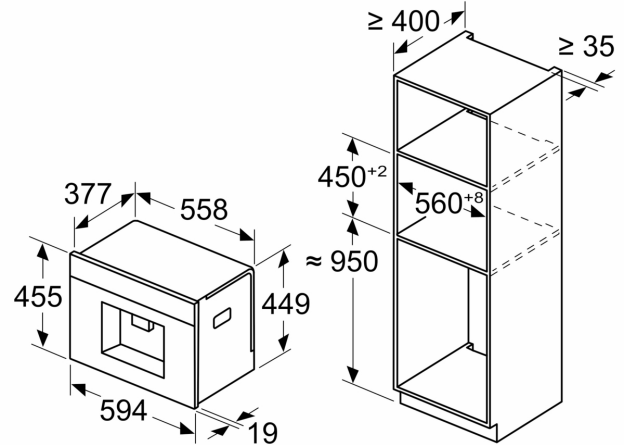

Teknisk data

Installation:	Integreret
Skummundstykke:	Nej
Display:	Ja
Vandbeskyttelsessystem:	Nej
Portionsstørrelser:	Alle kopper
Produktmål (HxBxD):	455x594x385 mm
Dimension af pakket produkt:	540x560x670 mm
Nichemål ved indbygning (H x B x D):	449x558x376 mm
EAN-kode:	4242005556878
Strømstyrke:	10 A
Elementspænding:	220-240 V
Frekvens:	50/60 Hz
Stiktype:	Schukostik med jord

**Serie 8, Fulldautomatisk
indbygningsskaffemaskine, Matt Black
CTL9181M0**

Mål i mm

A: 7,5 mm

Mål i mm

Bønne- og vandbeholdere er fjernet fra fronten
Anbefalet installationshøjde 950–1450 mm

Mål i mm

Bønne- og vandbeholdere er fjernet fra fronten
Anbefalet installationshøjde 950–1450 mm