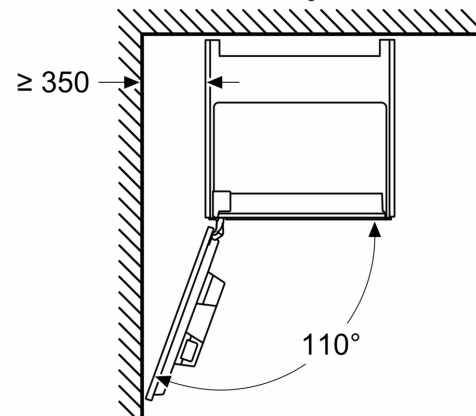

Teknisk data

Installation:	Integreret
Skummundstykke:	Nej
Display:	Ja
Vandbeskyttelsessystem:	Nej
Portionsstørrelser:	Alle kopper
Produktmål (HxBxD):	455x594x385 mm
Dimension af pakket produkt:	540x560x670 mm
Nichemål ved indbygning (H x B x D):	449x558x376 mm
EAN-kode:	4242005556878
Strømstyrke:	10 A
Elementspænding:	220-240 V
Frekvens:	50/60 Hz
Stiktype:	Schukostik med jord

**Serie 8, Fulldautomatisk
indbygningsskaffemaskine, Matt Black
CTL9181M0**

Mål i mm

A: 7,5 mm

Mål i mm

Bønne- og vandbeholdere er fjernet fra fronten
Anbefalet installationshøjde 950–1450 mm

Mål i mm

Bønne- og vandbeholdere er fjernet fra fronten
Anbefalet installationshøjde 950–1450 mm

Mål i mm

Installation, venstre hjørne

Hvis der bruges en 92° hængselbegrænser, er min. afstand til væg kun 100 mm

Mål i mm