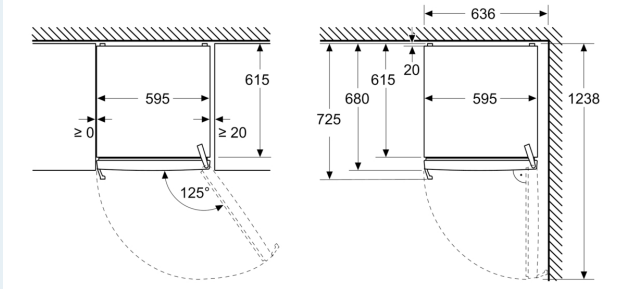

#### Mål

- Dimensioner (H x B x D): 1862 mm x 595 mm x 663 mm

Stregtegninger

Mål i mm

Mål i mm

Mål i mm

A: Luftaftræk  $\geq 200$  cm<sup>2</sup>

B: Luftaftræk  $\geq 200$  cm<sup>2</sup>