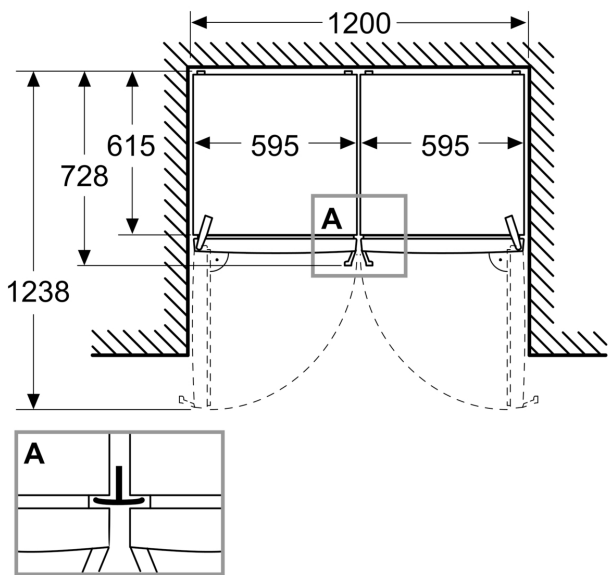

#### Mål

- Dimensioner (H x B x D): 1862 mm x 595 mm x 663 mm

Stregtegninger

Mål i mm

Mål i mm

Mål i mm

A: Luftaftræk  $\geq 200$  cm<sup>2</sup>

B: Luftaftræk  $\geq 200$  cm<sup>2</sup>