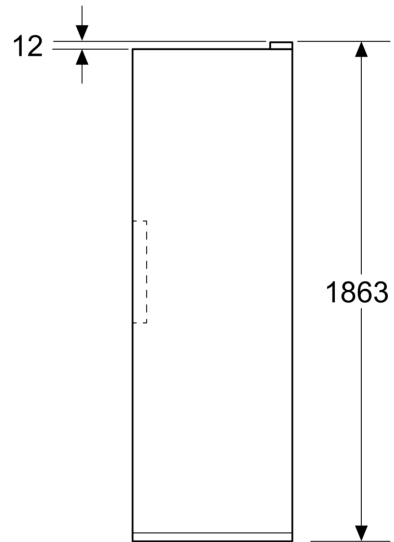

#### Mål

- Dimensioner (H x B x D): 1862 mm x 595 mm x 663 mm

#### Teknisk information

- nominal voltage min: 220 V - nominal voltage max: 240 V
- Isterningebakke uden låg: 1 stk

**iQ300, Fryseskab, 186.2 x 59.5  
cm, Fingeraftryk afvisende  
børstet stål  
GS36N6IDM**

Stregtegninger

Mål i mm

Mål i mm

Mål i mm

A: Luftaftræk  $\geq 200$  cm<sup>2</sup>

B: Luftaftræk  $\geq 200$  cm<sup>2</sup>