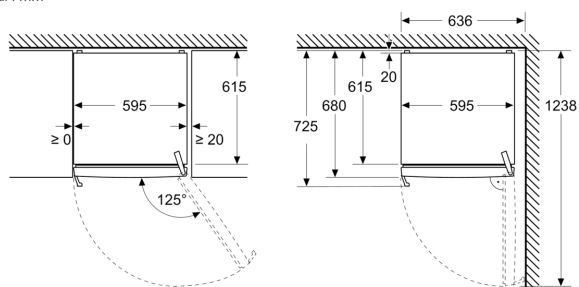

Fryser

- Nettovolume (fryseskab): 334 l
- Frysekapacitet 15 kg/24h
- Opbevaringstid i tilfælde af strømsvigt: 12 t
- Antal skuffer: 4
- Antal Big Box: 1
- Antal glashylder: 3

Mål

- Dimensioner (H x B x D): 1862 mm x 595 mm x 663 mm

Teknisk information

- nominal voltage min: 220 V - nominal voltage max: 240 V

Tilbehør:

- Isterningebakke uden låg: 1 stk

iQ300, Fryseskab, 186.2 x 59.5 cm, Hvid
GS36N6WDM

Stregtegninger

Mål i mm

Mål i mm

Mål i mm

A: Luftaftræk $\geq 200 \text{ cm}^2$

B: Luftaftræk $\geq 200 \text{ cm}^2$