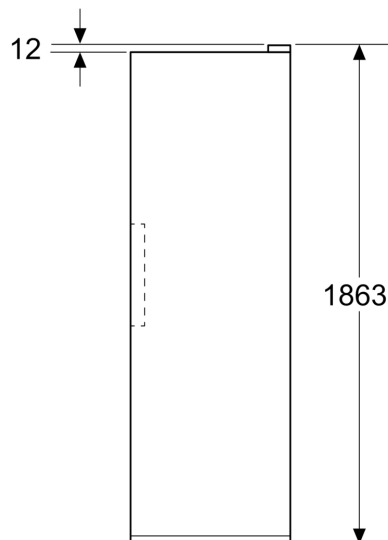

Teknisk information

- nominal voltage min: 220 V - nominal voltage max: 240 V

Tilbehør:

- Isterningebakke uden låg: 1 stk

iQ300, Fryseskab, 186.2 x 59.5 cm, Hvid
GS36N6WDM

Stregtegninger

Mål i mm

Mål i mm

Mål i mm

A: Luftaftræk $\geq 200 \text{ cm}^2$

B: Luftaftræk $\geq 200 \text{ cm}^2$