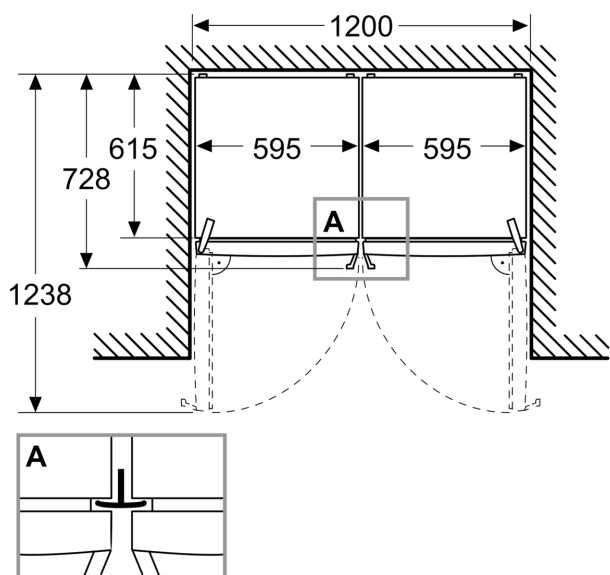

Fryser

- Nettovolume (fryseskab): 334 l
- Frysekapacitet 15 kg/24h
- Opbevaringstid i tilfælde af strømsvigt: 12 t
- Antal skuffer: 4
- Antal Big Box: 1
- Antal glashylder: 3

Mål

- Dimensioner (H x B x D): 1862 mm x 595 mm x 663 mm

Teknisk information

- nominal voltage min: 220 V - nominal voltage max: 240 V

Tilbehør:

- Isterningebakke uden låg: 1 stk

iQ300, Fryseskab, 186.2 x 59.5 cm, Hvid
GS36N6WDM

Stregtegninger

Mål i mm

Mål i mm

Mål i mm

A: Luftaftræk $\geq 200 \text{ cm}^2$

B: Luftaftræk $\geq 200 \text{ cm}^2$