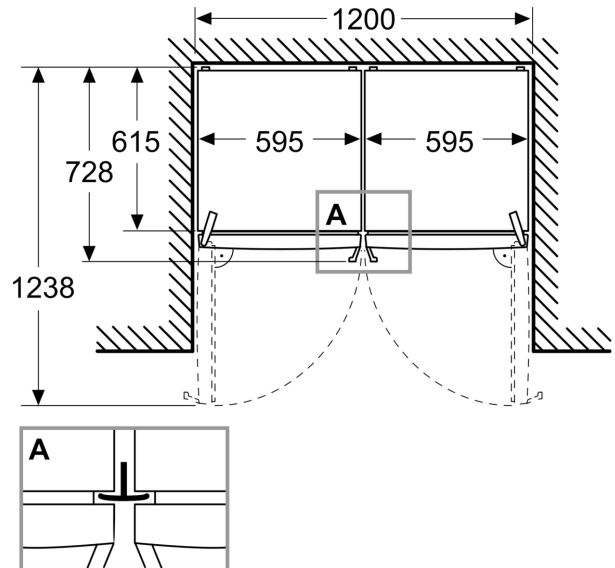

Fryser

- Nettovolume (fryseskab): 334 l
- Frysekapacitet 16 kg kg/24h
- Opbevaringstid i tilfælde af strømsvigt: 14 t
- Antal skuffer: 4
- Antal Big Box: 1
- Antal glashylder: 3

Mål

- Dimensioner (H x B x D): 1862 mm x 595 mm x 663 mm

Teknisk information

- nominal voltage min: 220 V - nominal voltage max: 240 V

**Serie 6, Fryseskab, 186.2 x 59.5 cm,
Fingeraftryk afvisende børstet stål
GSN36A1CM**

Mål i mm

Mål i mm

A: Luftaftræk $\geq 200 \text{ cm}^2$

B: Luftaftræk $\geq 200 \text{ cm}^2$