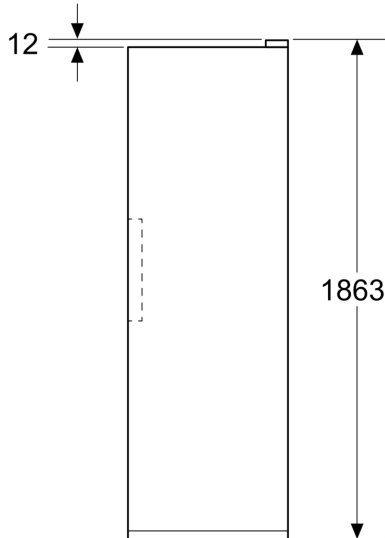

**Serie 6, Fryseskab, 186.2 x 59.5 cm,
Fingeraftryk afvisende børstet stål
GSN36A1CM**

Mål i mm