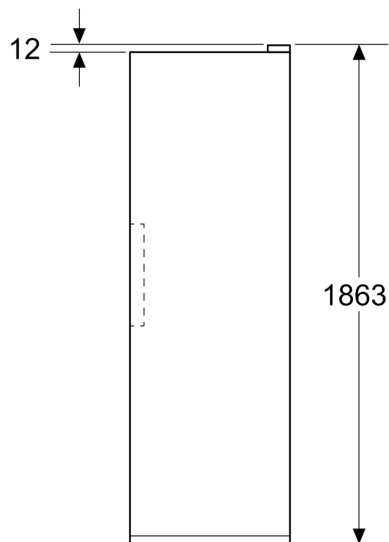

Fryser

- Nettovolume (fryseskab): 334 l
- Frysekapacitet 15.5 kg kg/24h
- Opbevaringstid i tilfælde af strømsvigt: 12 t
- Antal skuffer: 4
- Antal Big Box: 1
- Antal glashylder: 3

Mål

- Dimensioner (H x B x D): 1862 mm x 595 mm x 663 mm

Teknisk information

- nominal voltage min: 220 V - nominal voltage max: 240 V

iQ300, Fryseskab, 186.2 x 59.5 cm, Hvid GS36NVWDG

Stregtegninger

Mål i mm

Mål i mm

A: Luftaftræk $\geq 200 \text{ cm}^2$

B: Luftaftræk $\geq 200 \text{ cm}^2$