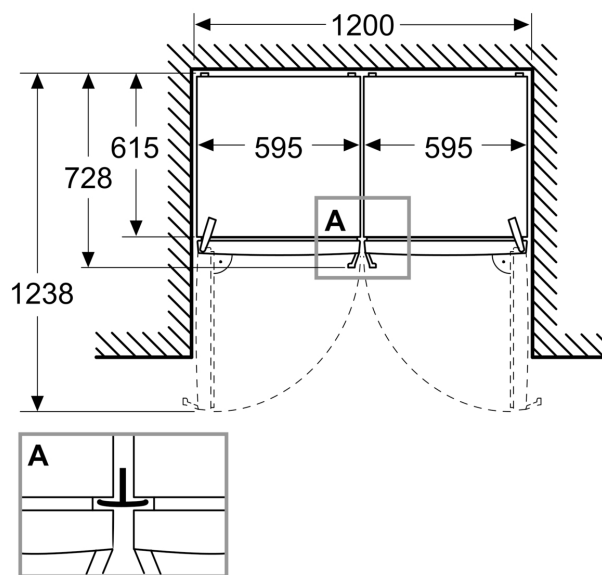

Fryser

- Nettovolume (fryseskab): 334 l
- Frysekapacitet 15.5 kg kg/24h
- Opbevaringstid i tilfælde af strømsvigt: 12 t
- Antal skuffer: 4
- Antal Big Box: 1
- Antal glashylder: 3

Mål

- Dimensioner (H x B x D): 1862 mm x 595 mm x 663 mm

Teknisk information

- nominal voltage min: 220 V - nominal voltage max: 240 V

iQ300, Fryseskab, 186.2 x 59.5 cm, Hvid GS36NVWDG

Stregtegninger

Mål i mm

Mål i mm

A: Luftaftræk $\geq 200 \text{ cm}^2$

B: Luftaftræk $\geq 200 \text{ cm}^2$