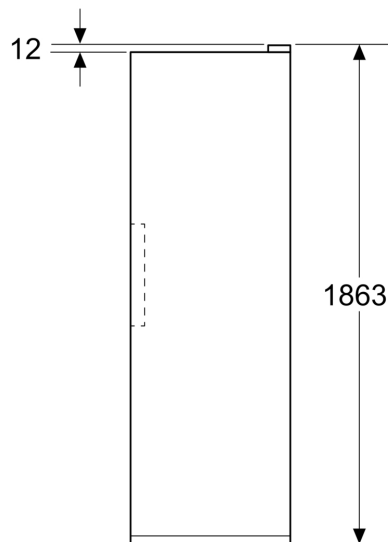

Tilbehør

KS39ZAL00 Søjlemonteringsæt

¹ Energieffektivitet på en skala fra A til G.

² Baseret på resultaterne af standard 24-timers test. Det faktiske forbrug afhænger af apparatets brug/position.

iQ300, Fryseskab, 186.2 x 59.5 cm, Grå GS36NVICG

Teknisk information

- nominal voltage min: 220 V - nominal voltage max: 240 V

iQ300, Fryseskab, 186.2 x 59.5 cm, Grå
GS36NVICG

Stregtegninger

Mål i mm

Mål i mm

Mål i mm

A: Luftaftræk $\geq 200 \text{ cm}^2$