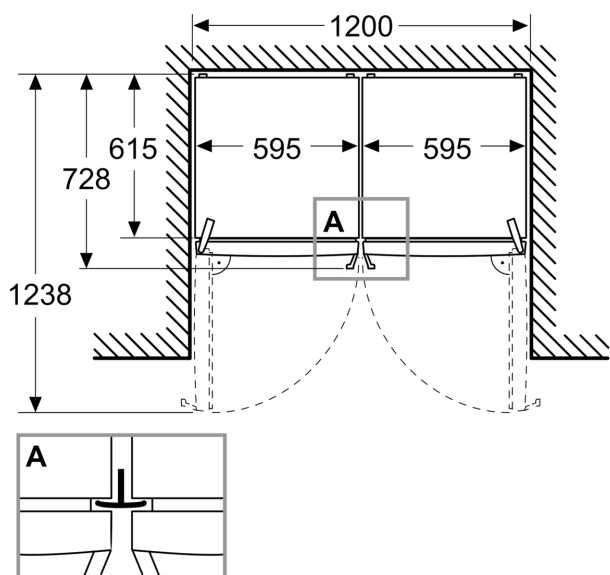

Fryser

- Nettovolume (fryseskab): 334 l
- Frysekapacitet 16 kg kg/24h
- Opbevaringstid i tilfælde af strømsvigt: 14 t
- Antal skuffer: 4
- Antal Big Box: 1
- Antal glashylder: 3

Mål

- Dimensioner (H x B x D): 1862 mm x 595 mm x 663 mm

Teknisk information

- nominal voltage min: 220 V - nominal voltage max: 240 V

iQ300, Fryseskab, 186.2 x 59.5 cm, Grå
GS36NVICG

Stregtegninger

Mål i mm

Mål i mm

Mål i mm

A: Luftaftræk $\geq 200 \text{ cm}^2$

B: Luftaftræk $\geq 600 \text{ cm}^2$