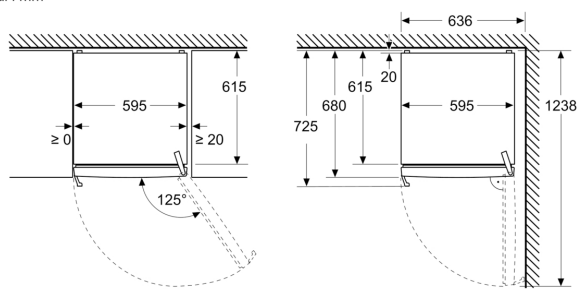

iQ300, Fryseskab, 186.2 x 59.5 cm, Grå
GS36NVICG

Stregtegninger

Mål i mm