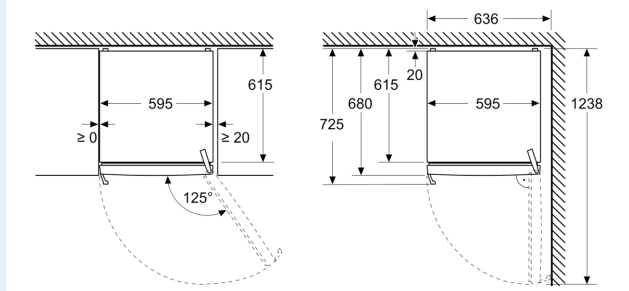

Fryser

- Nettovolume (fryseskab): 334 l
- Frysekapacitet 16 kg kg/24h
- Opbevaringstid i tilfælde af strømsvigt: 14 t
- Antal skuffer: 4
- Antal Big Box: 1
- Antal glashylder: 3

Mål

- Dimensioner (H x B x D): 1862 mm x 595 mm x 663 mm

Teknisk information

- nominal voltage min: 220 V - nominal voltage max: 240 V

iQ300, Fryseskab, 186.2 x 59.5 cm, Hvid GS36NVWCG

Stregtegninger

Mål i mm

Mål i mm

Mål i mm