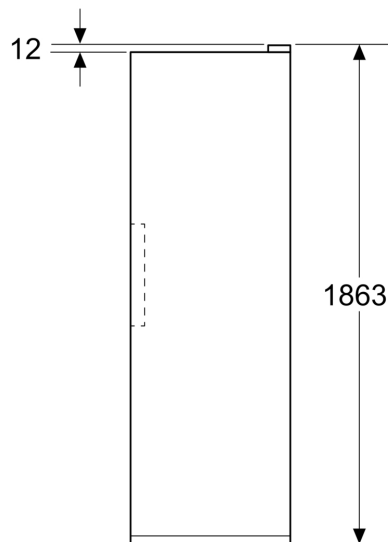

Teknisk information

- nominal voltage min: 220 V - nominal voltage max: 240 V

iQ300, Fryseskab, 186.2 x 59.5 cm, Hvid GS36NVWCG

Stregtegninger

Mål i mm

Mål i mm

Mål i mm