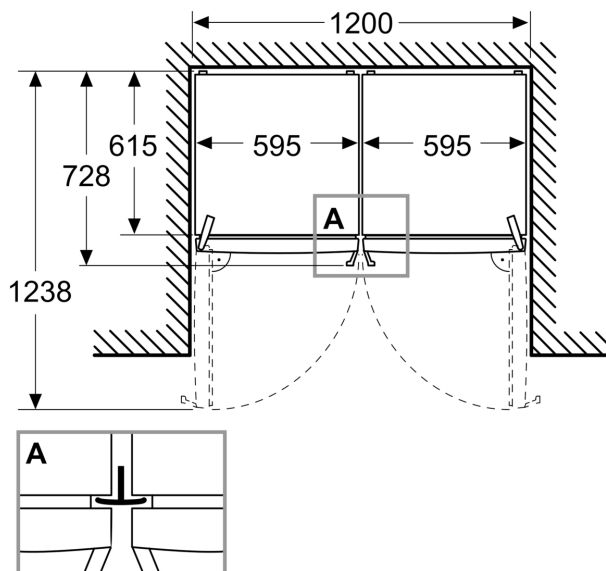

Fryser

- Nettovolume (fryseskab): 334 l
- Frysekapacitet 16 kg kg/24h
- Opbevaringstid i tilfælde af strømsvigt: 14 t
- Antal skuffer: 4
- Antal Big Box: 1
- Antal glashylder: 3

Mål

- Dimensioner (H x B x D): 1862 mm x 595 mm x 663 mm

Teknisk information

- nominal voltage min: 220 V - nominal voltage max: 240 V

**Serie 4, Fryseskab, 186.2 x 59.5 cm,
Grå
GSN36VLCG**

Mål i mm

Mål i mm

Mål i mm

A: Luftaftræk ≥ 200 cm²

B: Luftaftræk ≥ 600 cm²