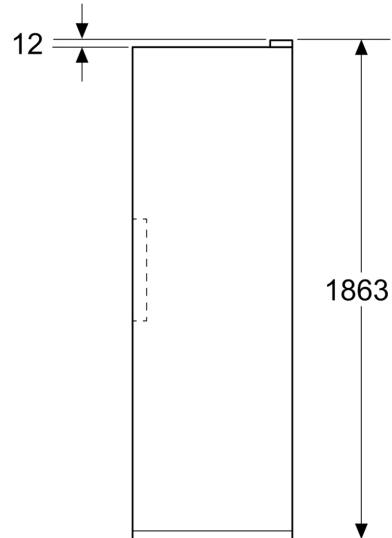

¹ Energieffektivitet på en skala fra A til G.

² Baseret på resultaterne af standard 24-timers test. Det faktiske forbrug afhænger af apparatets brug/position.

Serie 4, Fryseskab, 186.2 x 59.5 cm, Grå GSN36VLCG

Teknisk information

- nominal voltage min: 220 V - nominal voltage max: 240 V

**Serie 4, Fryseskab, 186.2 x 59.5 cm,
Grå
GSN36VLCG**

Mål i mm

Mål i mm

Mål i mm

A: Luftaftræk ≥ 200 cm²

B: Luftaftræk ≥ 600 cm²