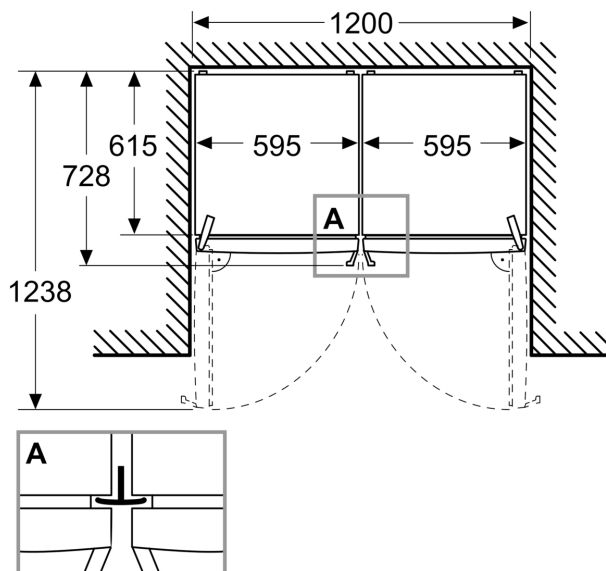

Teknisk information

- nominal voltage min: 220 V - nominal voltage max: 240 V

Tilbehør:

- Isterningebakke uden låg: 1 stk

**Serie 4, Fryseskab, 186.2 x 59.5 cm,
Hvid
GSN36VWDG**

Mål i mm

Mål i mm

Mål i mm

A: Luftaftræk $\geq 200 \text{ cm}^2$

B: Luftaftræk $\geq 200 \text{ cm}^2$