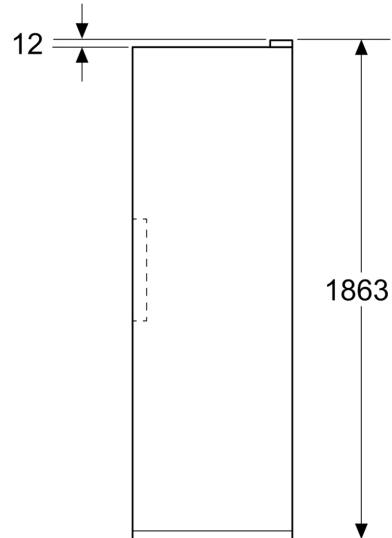

¹ Energieffektivitet på en skala fra A til G.

² Baseret på resultaterne af standard 24-timers test. Det faktiske forbrug afhænger af apparatets brug/position.

Serie 4, Fryseskab, 186.2 x 59.5 cm, Hvid GSN36VWDG

Teknisk information

- nominal voltage min: 220 V - nominal voltage max: 240 V

Tilbehør:

- Isterningebakke uden låg: 1 stk

**Serie 4, Fryseskab, 186.2 x 59.5 cm,
Hvid
GSN36VWDG**

Mål i mm

Mål i mm

Mål i mm

A: Luftaftræk $\geq 200 \text{ cm}^2$

B: Luftaftræk $\geq 200 \text{ cm}^2$