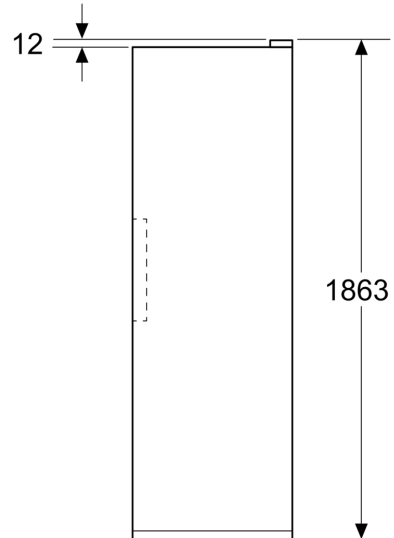

¹ Energieffektivitet på en skala fra A til G.

² Baseret på resultaterne af standard 24-timers test. Det faktiske forbrug afhænger af apparatets brug/position.

Serie 4, Fryseskab, 186.2 x 59.5 cm, Hvid GSN36VWCG

Fryser

- Nettovolume (fryseskab): 334 l
- Frysekapacitet 16 kg/24h
- Opbevaringstid i tilfælde af strømsvigt: 14 t
- Antal skuffer: 4
- Antal Big Box: 1
- Antal glashylder: 3

Mål

- Dimensioner (H x B x D): 1862 mm x 595 mm x 663 mm

Teknisk information

- nominal voltage min: 220 V - nominal voltage max: 240 V

**Serie 4, Fryseskab, 186.2 x 59.5 cm,
Hvid
GSN36VWCG**

Mål i mm

Mål i mm

Mål i mm