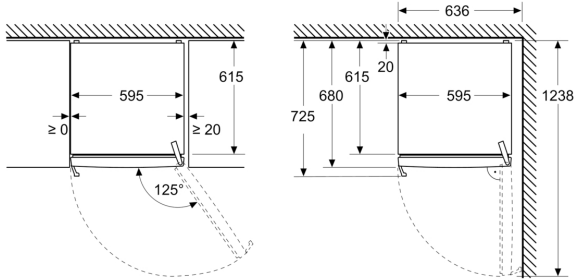

**Serie 4, Fryseskab, 186.2 x 59.5 cm,
Hvid
GSN36VWCG**

Mål i mm