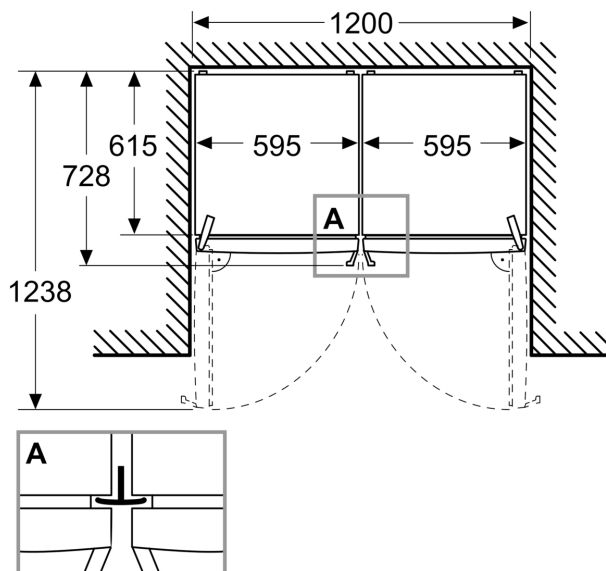

### Mål

- Dimensioner (H x B x D): 1862 mm x 595 mm x 663 mm

### Tilbehør:

- Isterningebakke uden låg: 1 stk

**Serie 4, Fryseskab, 186.2 x 59.5 cm,  
Rustfrit stål-look  
GSN36VLDG**

Mål i mm

Mål i mm

Mål i mm

A: Luftaftræk  $\geq 200 \text{ cm}^2$

B: Luftaftræk  $\geq 200 \text{ cm}^2$