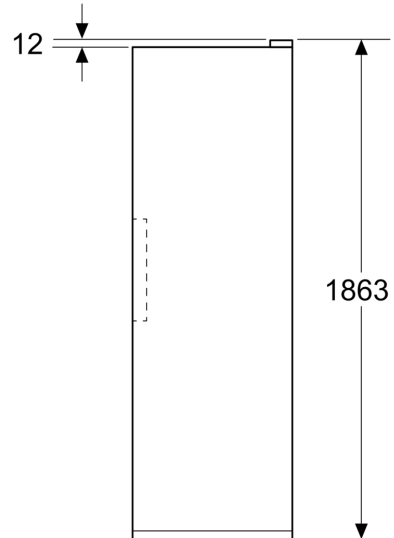

### Mål

- Dimensioner (H x B x D): 1862 mm x 595 mm x 663 mm

### Tilbehør:

- Isterningebakke uden låg: 1 stk

**Serie 4, Fryseskab, 186.2 x 59.5 cm,  
Rustfrit stål-look  
GSN36VLDG**

Mål i mm

Mål i mm

Mål i mm

A: Luftaftræk  $\geq 200 \text{ cm}^2$

B: Luftaftræk  $\geq 200 \text{ cm}^2$