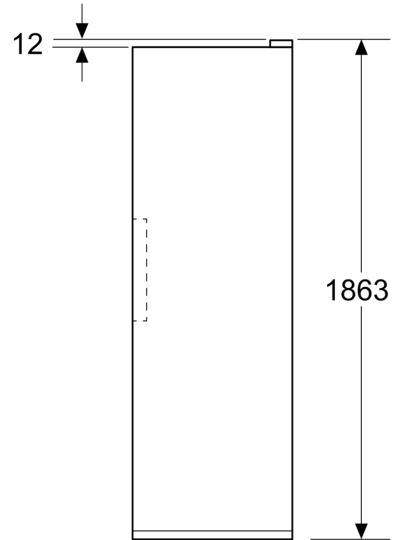

¹ Energieffektivitet på en skala fra A til G.

² Baseret på resultaterne af standard 24-timers test. Det faktiske forbrug afhænger af apparatets brug/position.

Serie 4, Fryseskab, 186.2 x 59.5 cm, Grå GSN36VCCG

Fryser

- Nettovolume (fryseskab): 334 l
- Frysekapacitet 16 kg kg/24h
- Opbevaringstid i tilfælde af strømsvigt: 14 t
- Antal skuffer: 4
- Antal Big Box: 1
- Antal glashylder: 3

Mål

- Dimensioner (H x B x D): 1862 mm x 595 mm x 663 mm

Teknisk information

- nominal voltage min: 220 V - nominal voltage max: 240 V

**Serie 4, Fryseskab, 186.2 x 59.5 cm,
Grå
GSN36VCCG**

Mål i mm

Mål i mm

Mål i mm