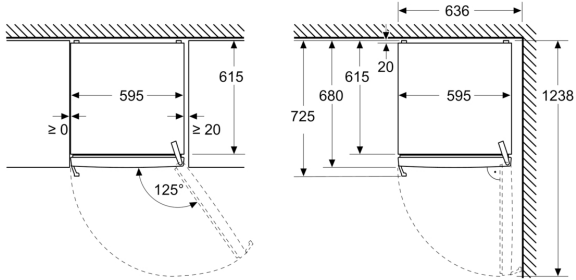

**Serie 4, Fryseskab, 186.2 x 59.5 cm,
Grå
GSN36VCCG**

Mål i mm