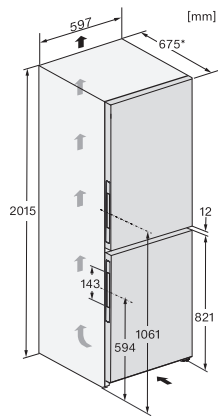

KFN 4898 A-20 D

Fritstående køle-/fryseskab

til længste friskhed og bedste komfort, pga. PerfectFresh Active og Freeze&Cool.

KFN4898AD bs, KFN4898CD bs, installation sketch